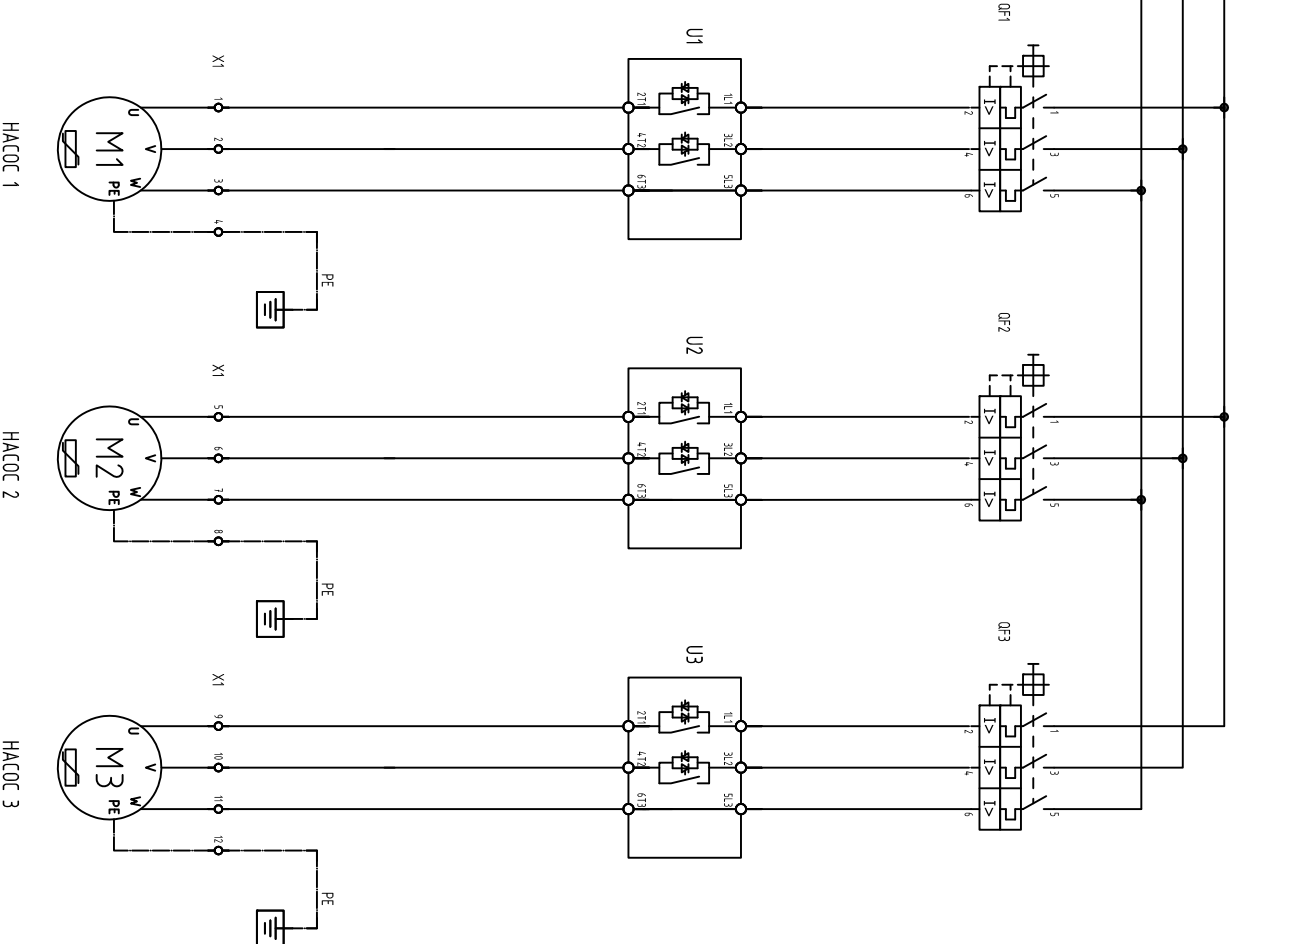

Шкаф управления ASG-CONTROL-S-L с устройствами плавного пуска

Шкаф управления ASG-CONTROL-S комплектуется клеммами согласно запросу, функций (опций) опросного листа и текнического задания на проектирование шкафа управления созданного с заказчиком.