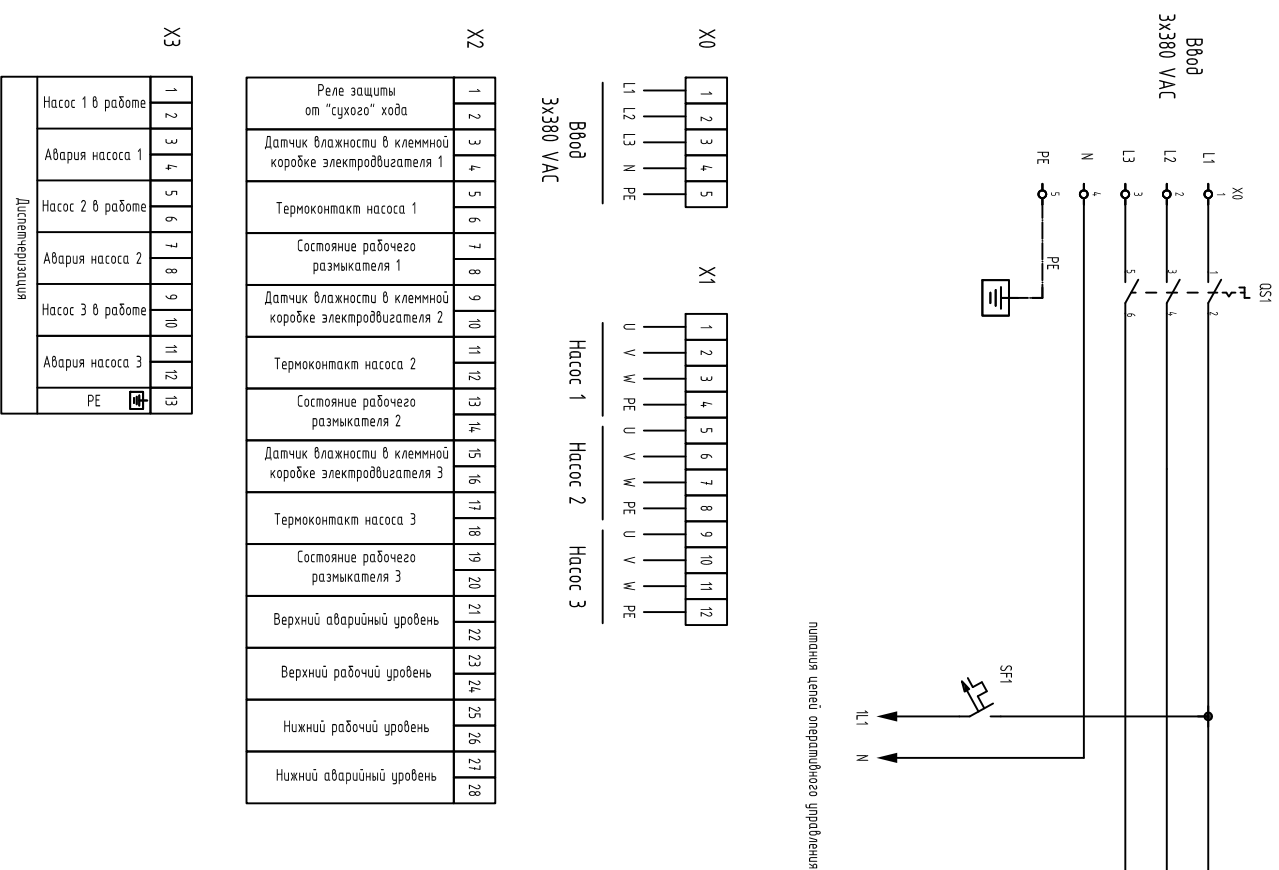

Шкаф управления ASG-CONTROL-S-L с устройствами плавного пуска

Шкаф управления ASG-CONTROL-S комплектуется клеммами согласно запросу, функций (опций) опросного листа и текнического задания на проектирование шкафа управления созданного с заказчиком.

Изм.	Лист	№ докум.	Подп.	Дата	ASG-CONTROL-S-L-SS.3.3.X	Лист