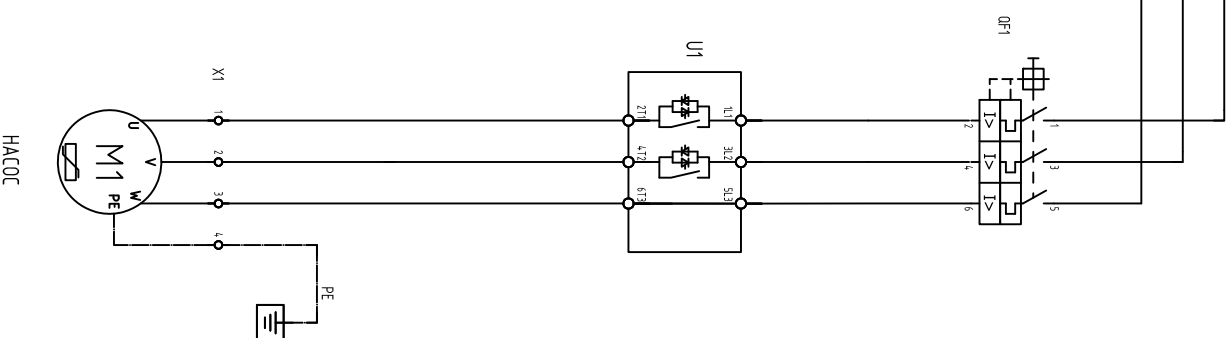

Шкаф управления насосом ASG-CONTROLS-L с устройством плавного пуска

питание цепей оперативного управления

Шкаф управления ASG-CONTROLS комплектуется клеммами согласно заказу свободных функций (опция) обратного листа и текнического задания на проектирование шкафа управления созданного с заказчиком.