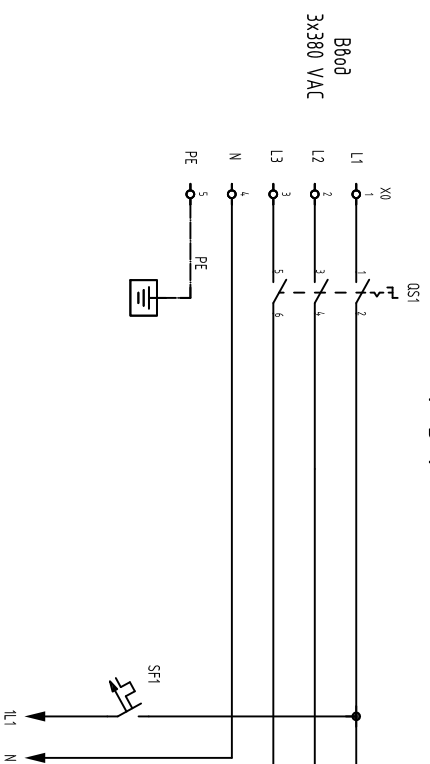

Шкаф управления насосом ASG-CONTROLS-L с устройством плавного пуска

питание цепей оперативного управления

Шкаф управления ASG-CONTROLS комплектуется клеммами согласно заказу свободных функций (опция) обратного листа и текнического задания на проектирование шкафа управления созданного с заказчиком.

Изм.	Лист	№ докум.	Подп.	Дата

ASG-CONTROLS-L-SS.1.3.5/.../P55-2

Лист