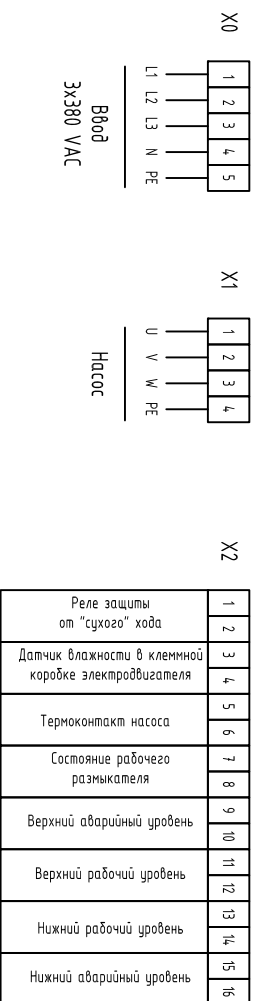

Шкаф управления насосом ASG-CONTROLS-L с устройством плавного пуска

питание цепей оперативного управления

Шкаф управления ASG-CONTROLS комплектуется клеммами согласно заказу свободных функций (опция) обратного листа и текнического задания на проектирование шкафа управления созданного с заказчиком.

Изм.	Лист	№ докум.	Подп.	Дата

ASG-CONTROLS-L-SS.1.3.5/.../P55-2

Лист