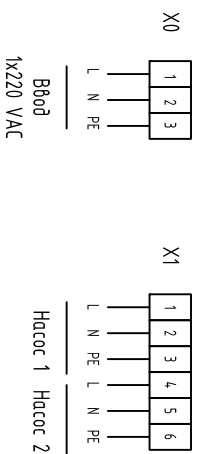

Шкаф управления ASG-CONTROLS-L с прямым пуском

X2	1	2	3	4	5	6	7	8	9	10	11	12	13	14	15	16	17	18	19	20	21	22	

X3	1	2	3	4	5	6	7	8	9

Шкаф управления ASG-CONTROLS комплектуется клеммами согласно заказу свободных функций (опция) отнесенного листа и технического задания на проектирование шкафа управления созданного с заказчиком.