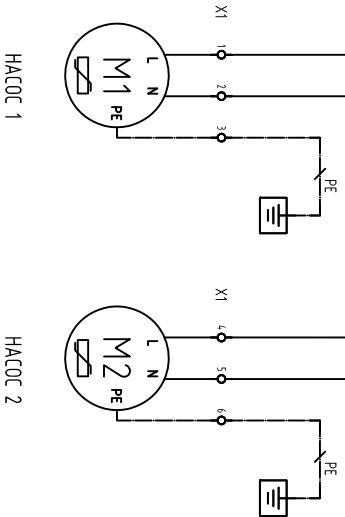

Шкаф управления ASG-CONTROLS-L с прямым пуском

X2	1	2	3	4	5	6	7	8	9	10	11	12	13	14	15	16	17	18	19	20	21	22	

X3	1	2	3	4	5	6	7	8	9

Шкаф управления ASG-CONTROLS комплектуется клеммами согласно заказу свободных функций (опция) отнесенного листа и технического задания на проектирование шкафа управления созданного с заказчиком.