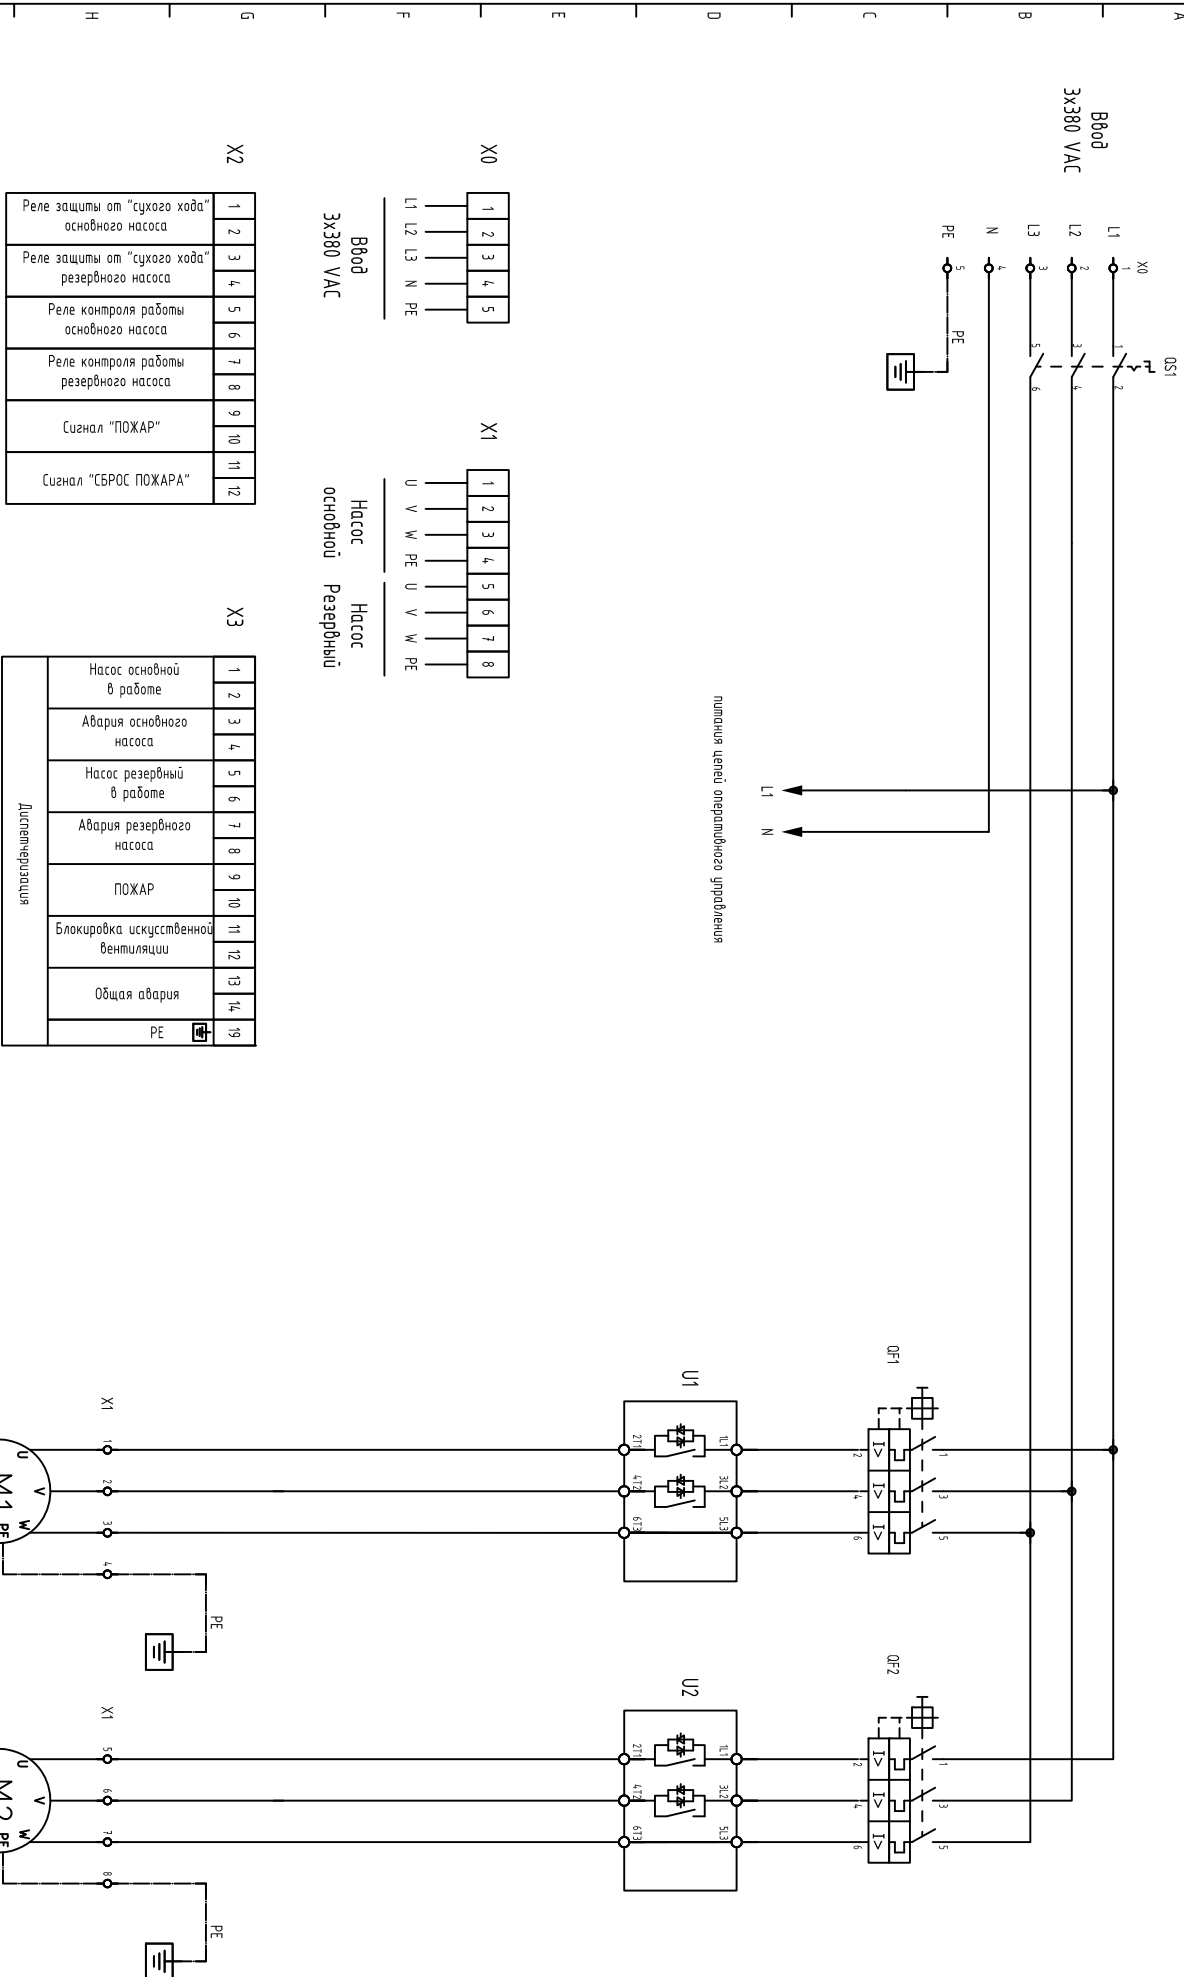

Шкаф управления ASG-CONTROLS-F с устройствами плавного пуска

1	2	3	4	5	6	7	8	9	10	11	12
Реле защиты от "сухого хода" основного насоса		Реле защиты от "сухого хода" резервного насоса		Реле контроля работы основного насоса		Реле контроля работы резервного насоса		Сигнал "ПОЖАР"		Сигнал "СБРОС ПОЖАРА"	