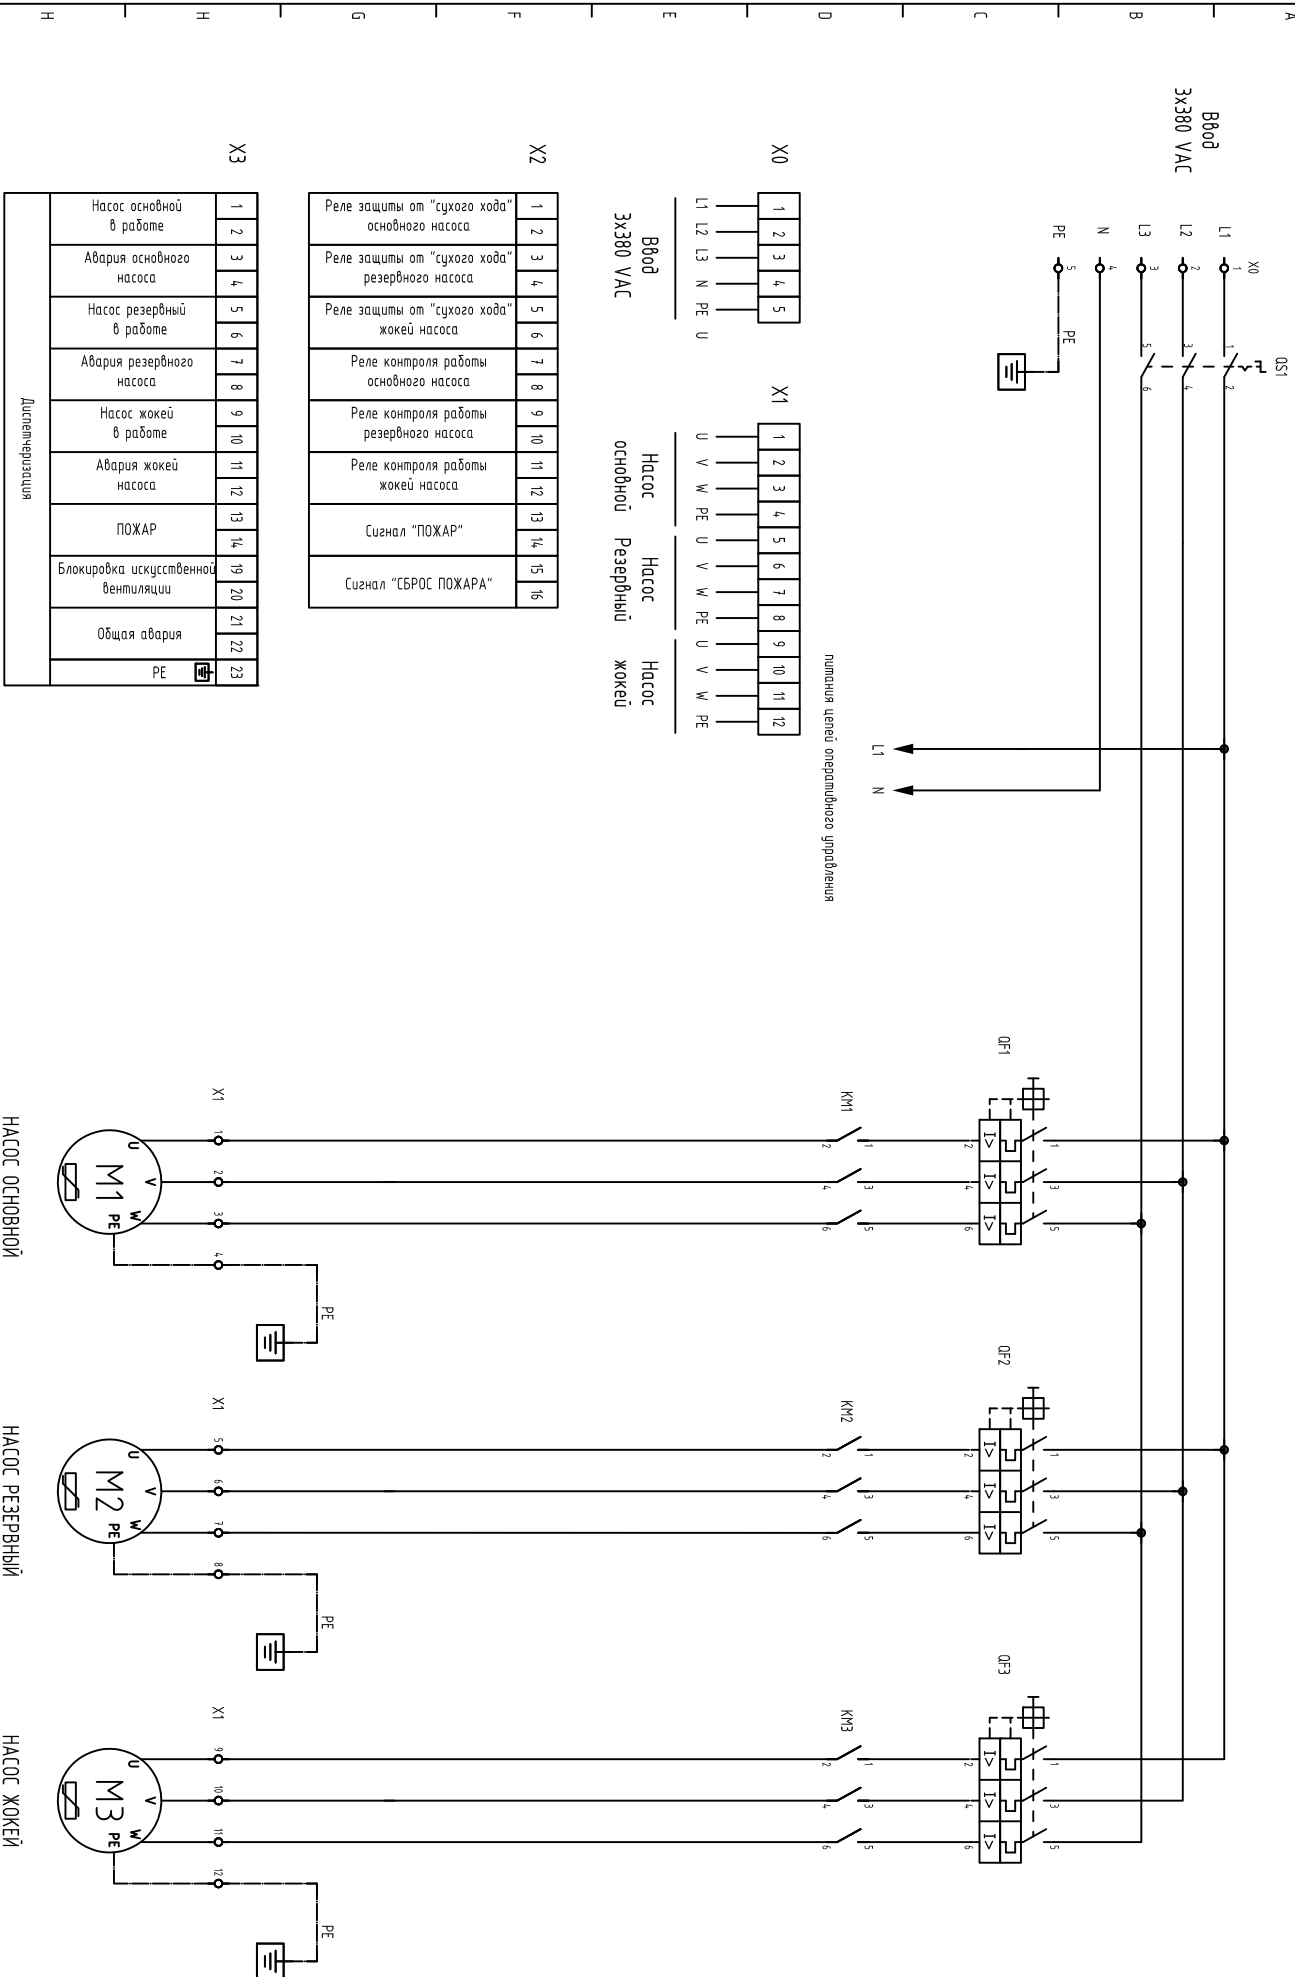

# Шкаф управления ASG-CONTROLS-F с прямым пуском

1	2	3	4	5	6	7	8	9	10	11	12	13	14	15	16
Реле защиты от "сухого хода" основного насоса		Реле защиты от "сухого хода" резервного насоса		Реле защиты от "сухого хода" жокей насоса		Реле контроля работы основного насоса		Реле контроля работы резервного насоса		Реле контроля работы жокей насоса		Сигнал "ПОЖАР"		Сигнал "СБРОС ПОЖАРА"	