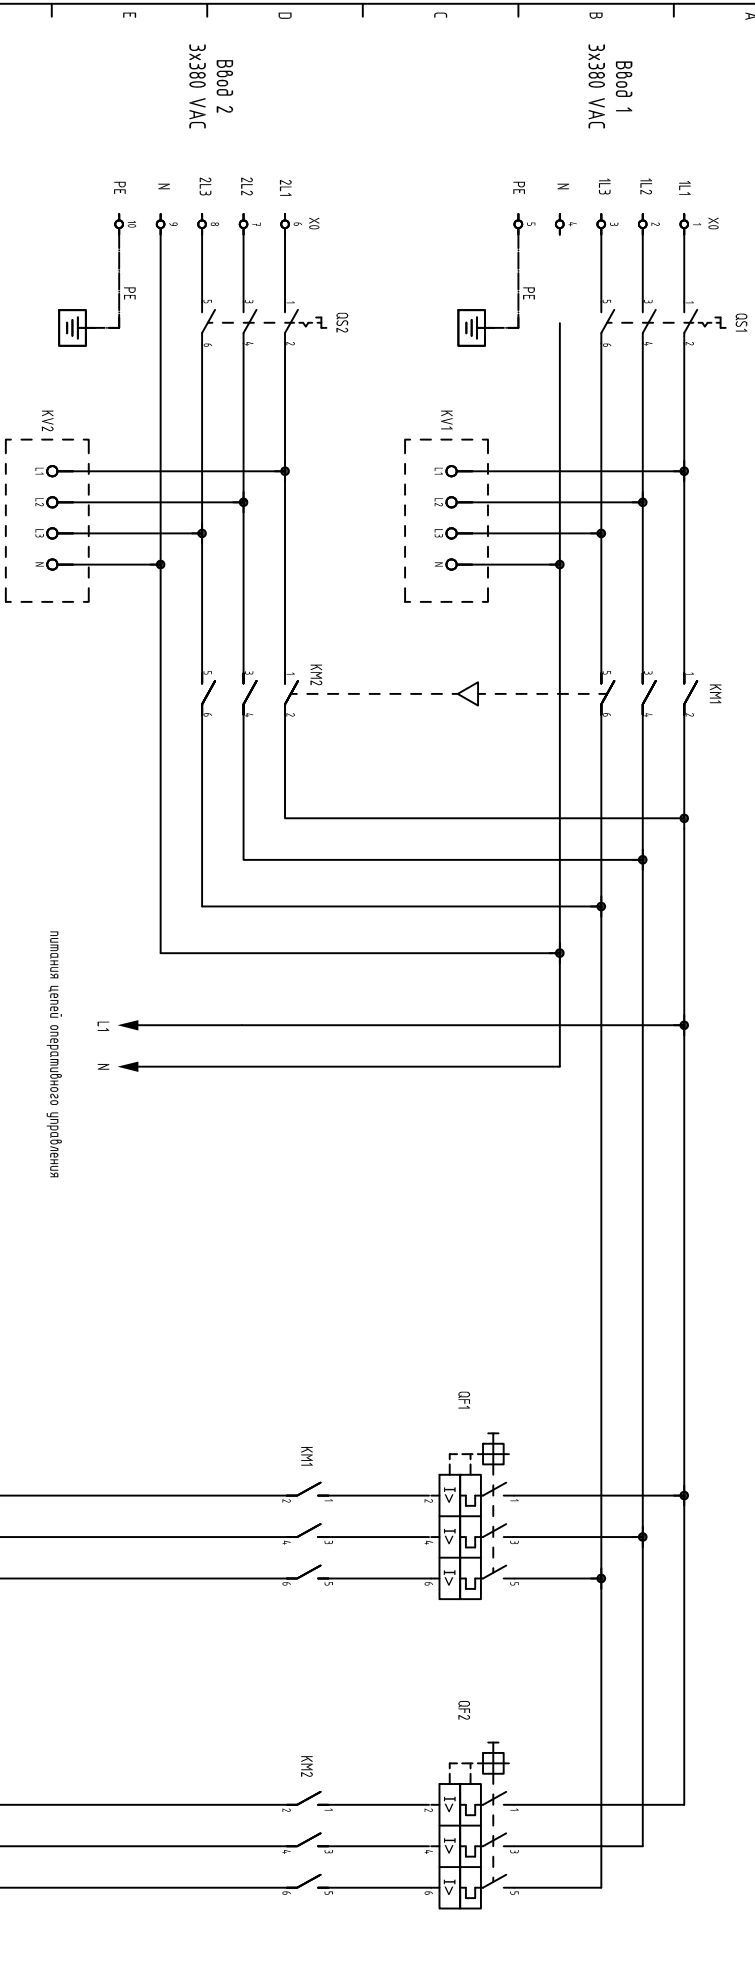

Шкаф управления ASG-CONTROLS-F с прямым пуском и АВР

Шкаф управления ASG-CONTROLS комплектуется клеммами согласно заказу требуемых функций (опции) отпущенного листа и текнического задания на проектирование шкафа управления созданного с заказчиком.

Изм.	Лист	№ докум.	Подп.	Дата

ASG-CONTROLS-F-D.2.3/х/АТS/

Лист