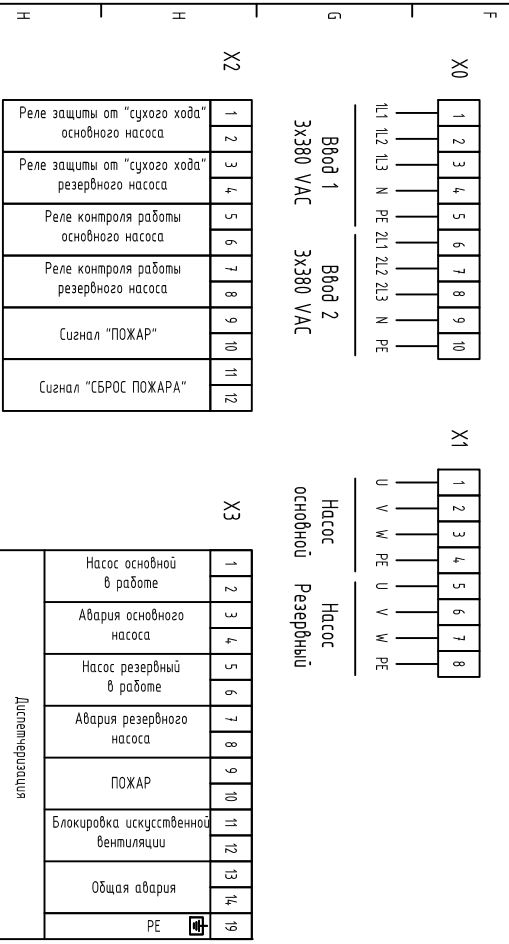

Шкаф управления ASG-CONTROLS-F с прямым пуском и АВР

Шкаф управления ASG-CONTROLS комплектуется клеммами согласно заказу требуемых функций (опции) отпущенного листа и текнического задания на проектирование шкафа управления созданного с заказчиком.

Изм.	Лист	№ докум.	Подп.	Дата

ASG-CONTROLS-F-D.2.3/х/АТS/

Лист