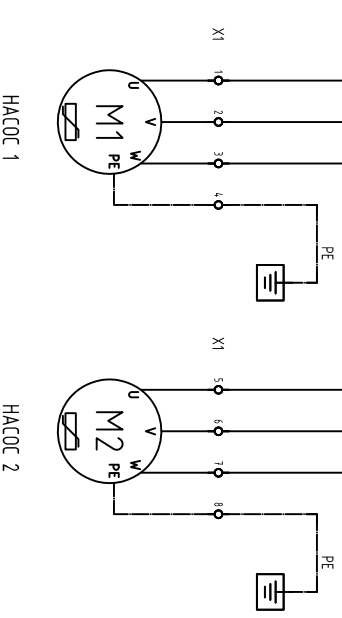

Шкаф управления ASG-CONTROLS-F с прямым пуском и АВР

Шкаф управления ASG-CONTROLS комплектуется клеммами согласно заказу требуемых функций (опции) отпущенного листа и текнического задания на проектирование шкафа управления созданного с заказчиком.

Изм.	Лист	№ докум.	Подп.	Дата

ASG-CONTROLS-F-D.2.3/х/АТS/

Лист