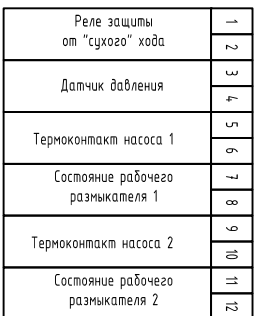

Шкаф управления ASG-CONTROLS-C с устройством плавного пуска (экономичная серия)

Шкаф управления ASG-CONTROLS комплектуется клеммами согласно заказу свободных функций (опция) отнесенного листа и текнического задания на проектирование шкафа управления создаваемого с заказчиком.