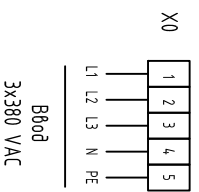

Шкаф управления ASG-CONTROLS-C с устройством плавного пуска (экономичная серия)

Шкаф управления ASG-CONTROLS комплектуется клеммами согласно заказу свободных функций (опция) отнесенного листа и текнического задания на проектирование шкафа управления создаваемого с заказчиком.