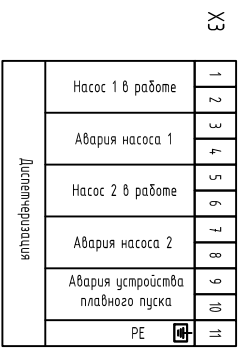

Шкаф управления ASG-CONTROLS-C с устройством плавного пуска (экономичная серия)

Шкаф управления ASG-CONTROLS комплектуется клеммами согласно заказу свободных функций (опция) отнесенного листа и текнического задания на проектирование шкафа управления создаваемого с заказчиком.