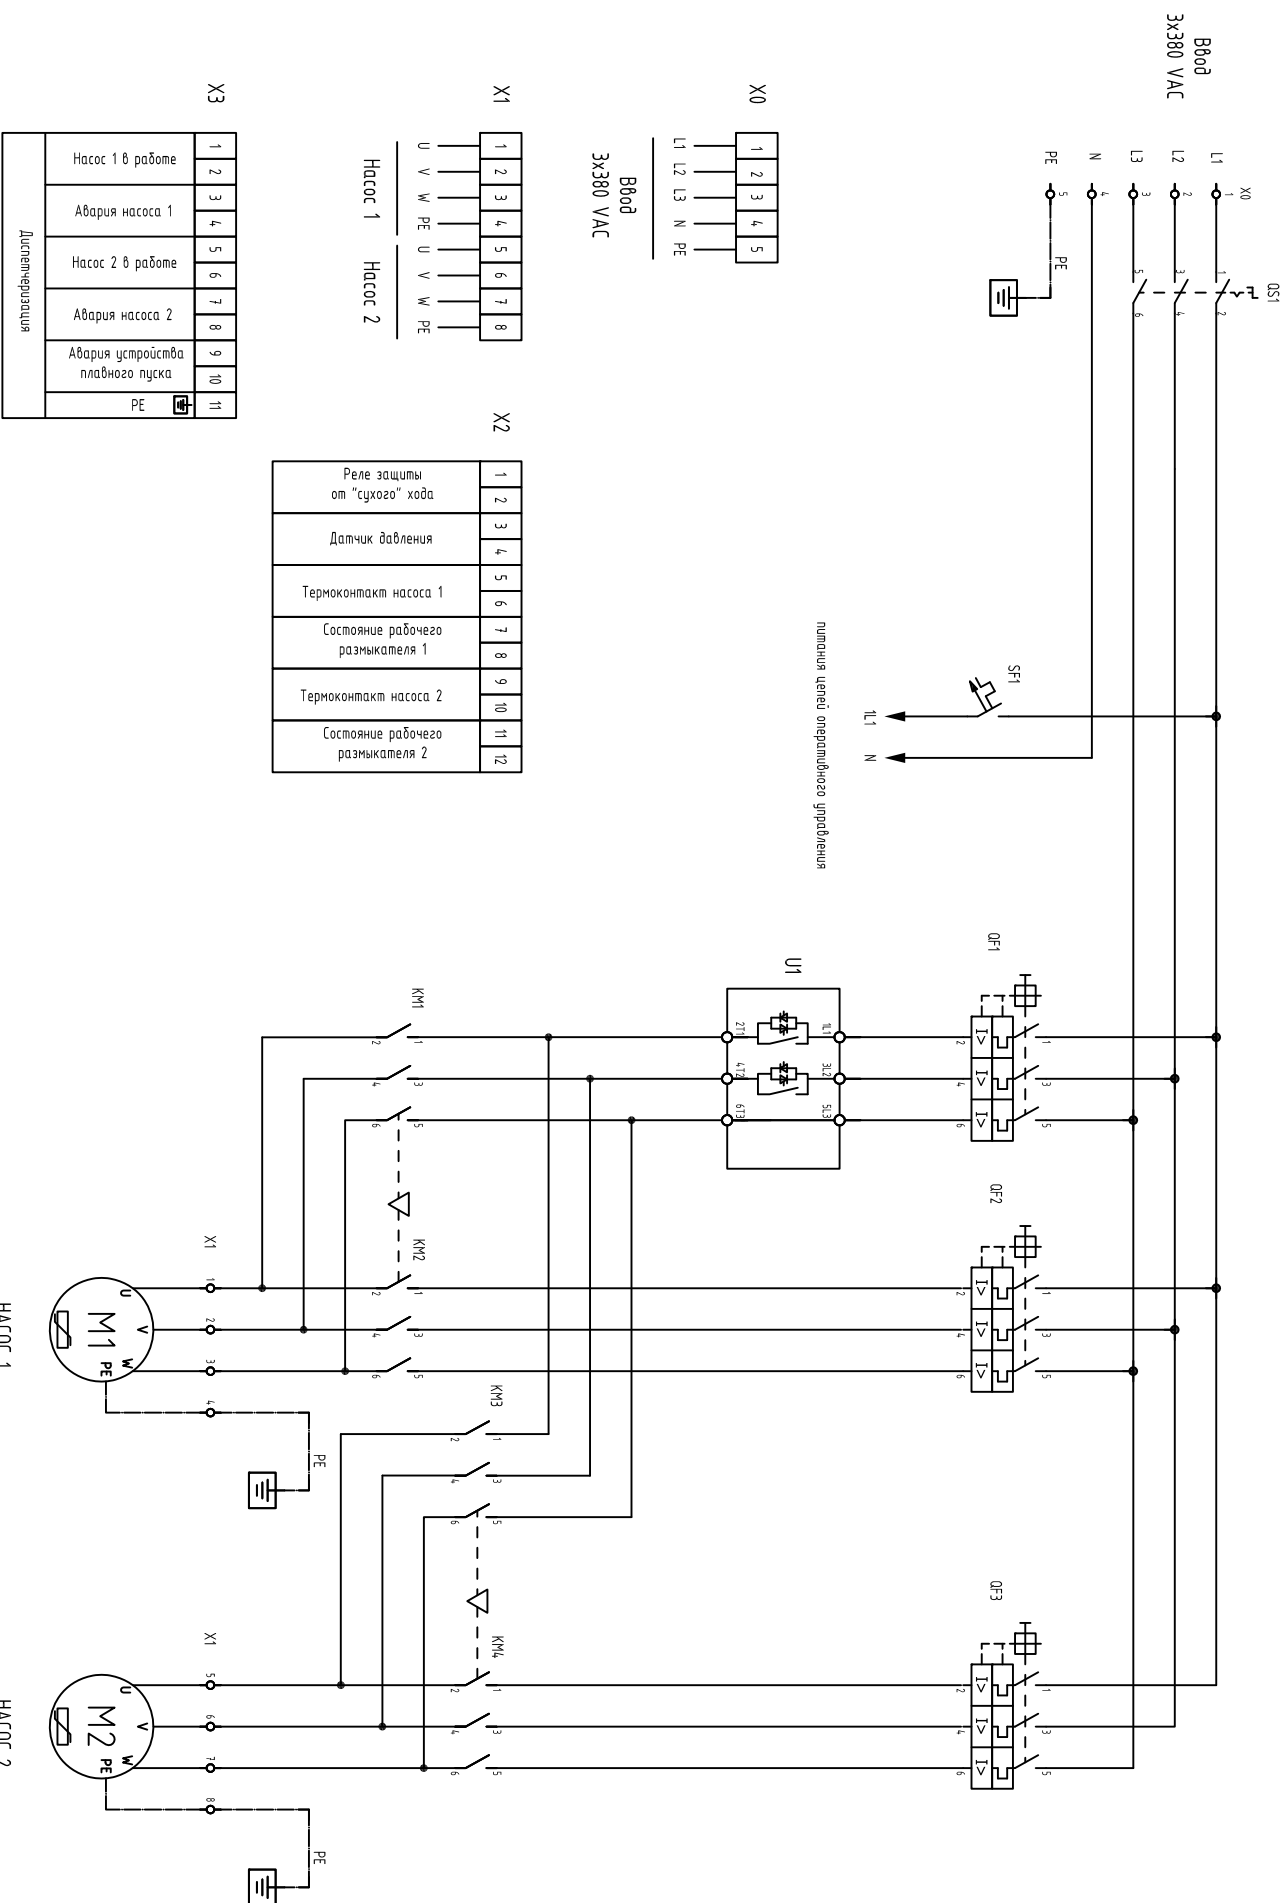

Шкаф управления ASG-CONTROLS-C с устройством плавного пуска (экономичная серия)

Шкаф управления ASG-CONTROLS комплектуется клеммами согласно заказу свободных функций (опция) отнесенного листа и текнического задания на проектирование шкафа управления создаваемого с заказчиком.

| | | | | | | |
|------|------|----------|-------|------|-------------------------|------|
| Изм. | Лист | № докум. | Подп. | Дата | ASG-CONTROLS-C-SSe.2.3X | Лист |
| | | | | | | |