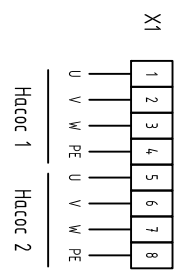

Шкаф управления ASG-CONTROLS-C с устройством плавного пуска (экономичная серия)

Шкаф управления ASG-CONTROLS комплектуется клеммами согласно заказу свободных функций (опция) отнесенного листа и текнического задания на проектирование шкафа управления создаваемого с заказчиком.