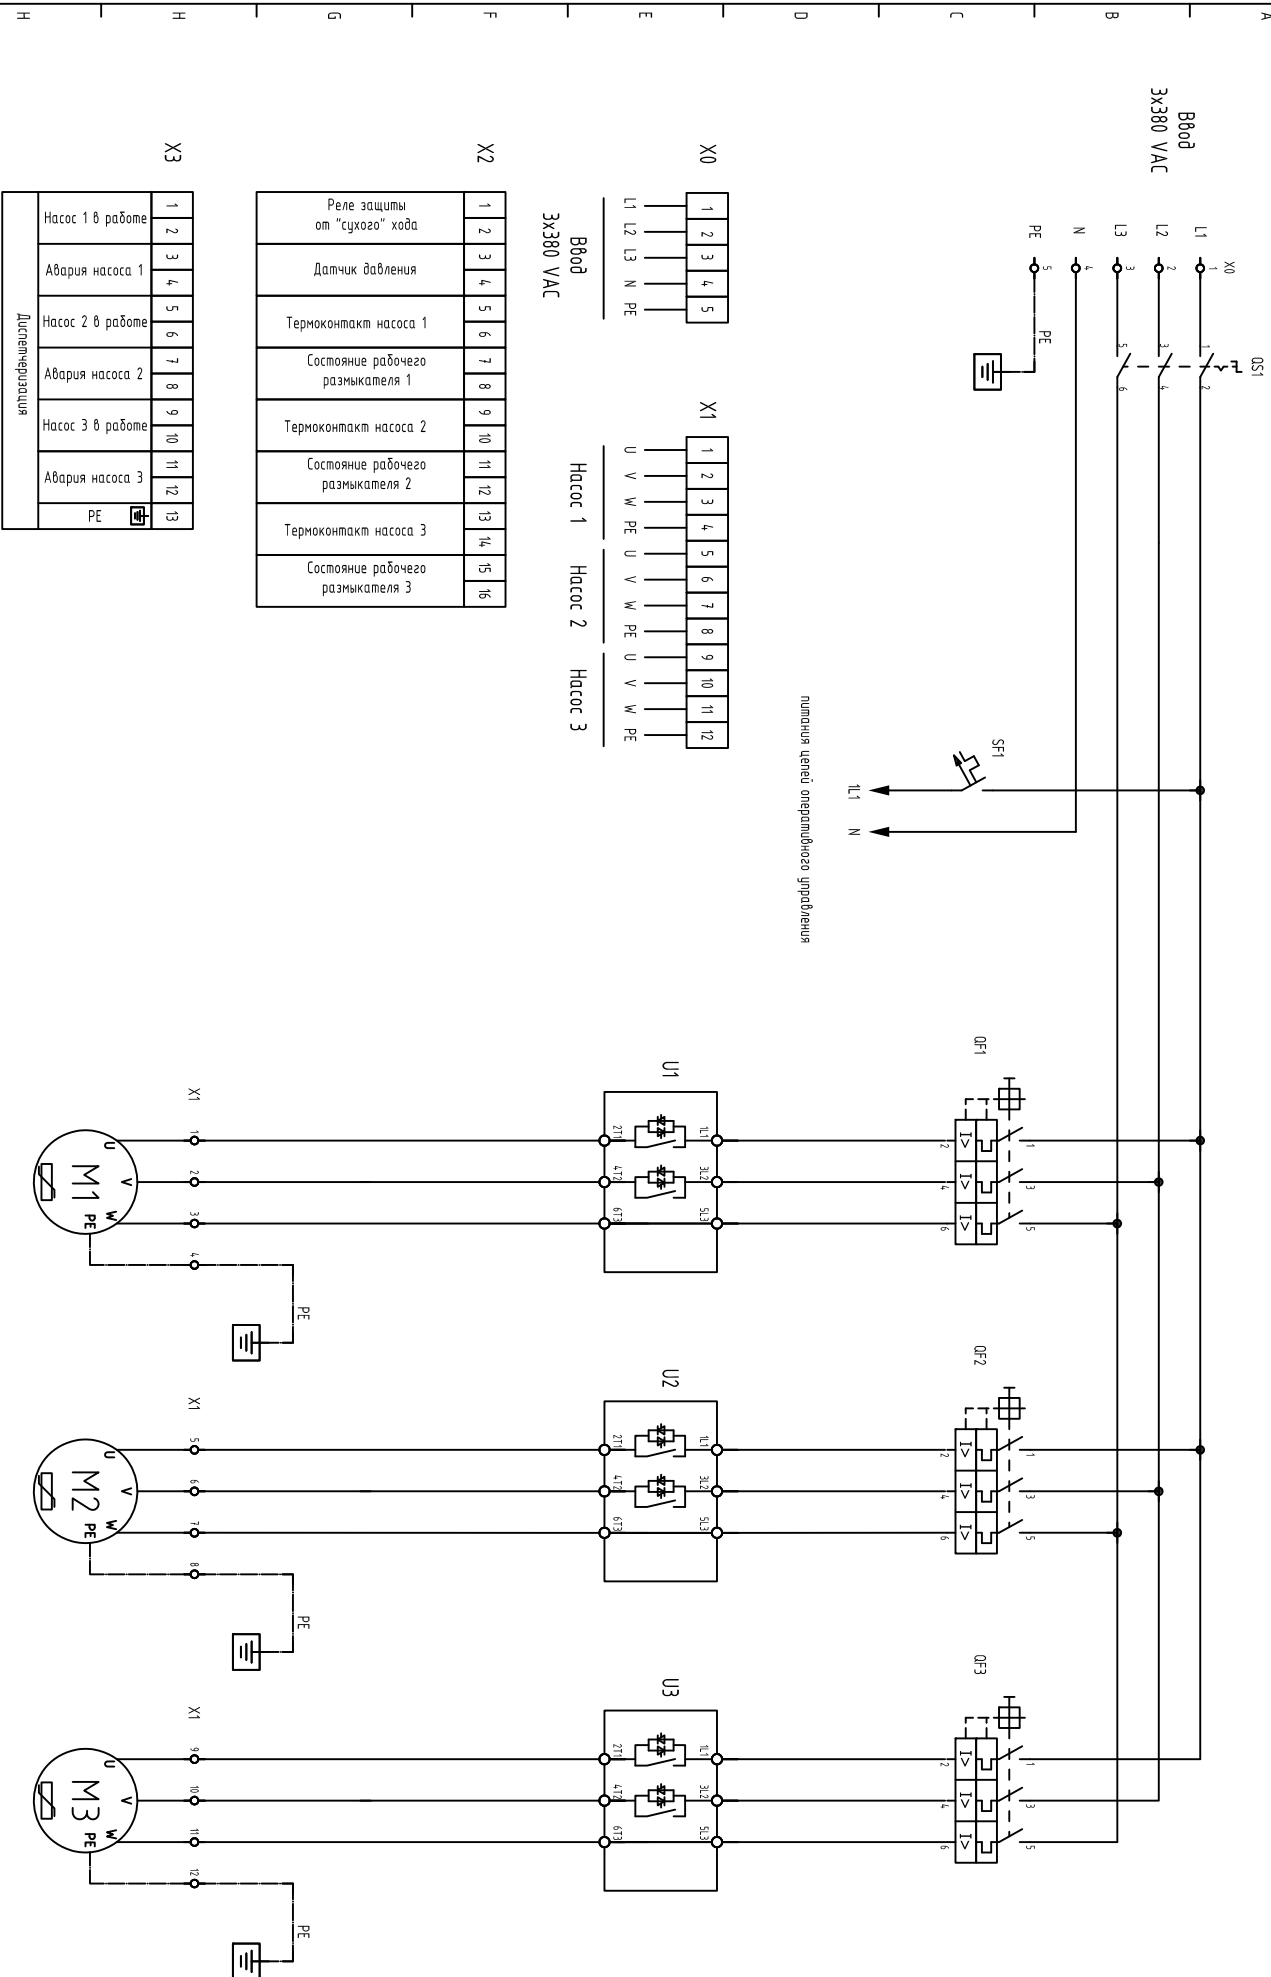

# Шкаф управления ASG-CONTROLS-C с устройствами плавного пуска

Шкаф управления ASG-CONTROLS комплектуется клеммами согласно запросу свободных функций (опции) опросного листа и технического задания на проектирование шкафа управления созданного с заказчиком.

Изм.	Лист	№ докум.	Подп.	Дата	ASG-CONTROLS-CSS.3.3.X	Лист