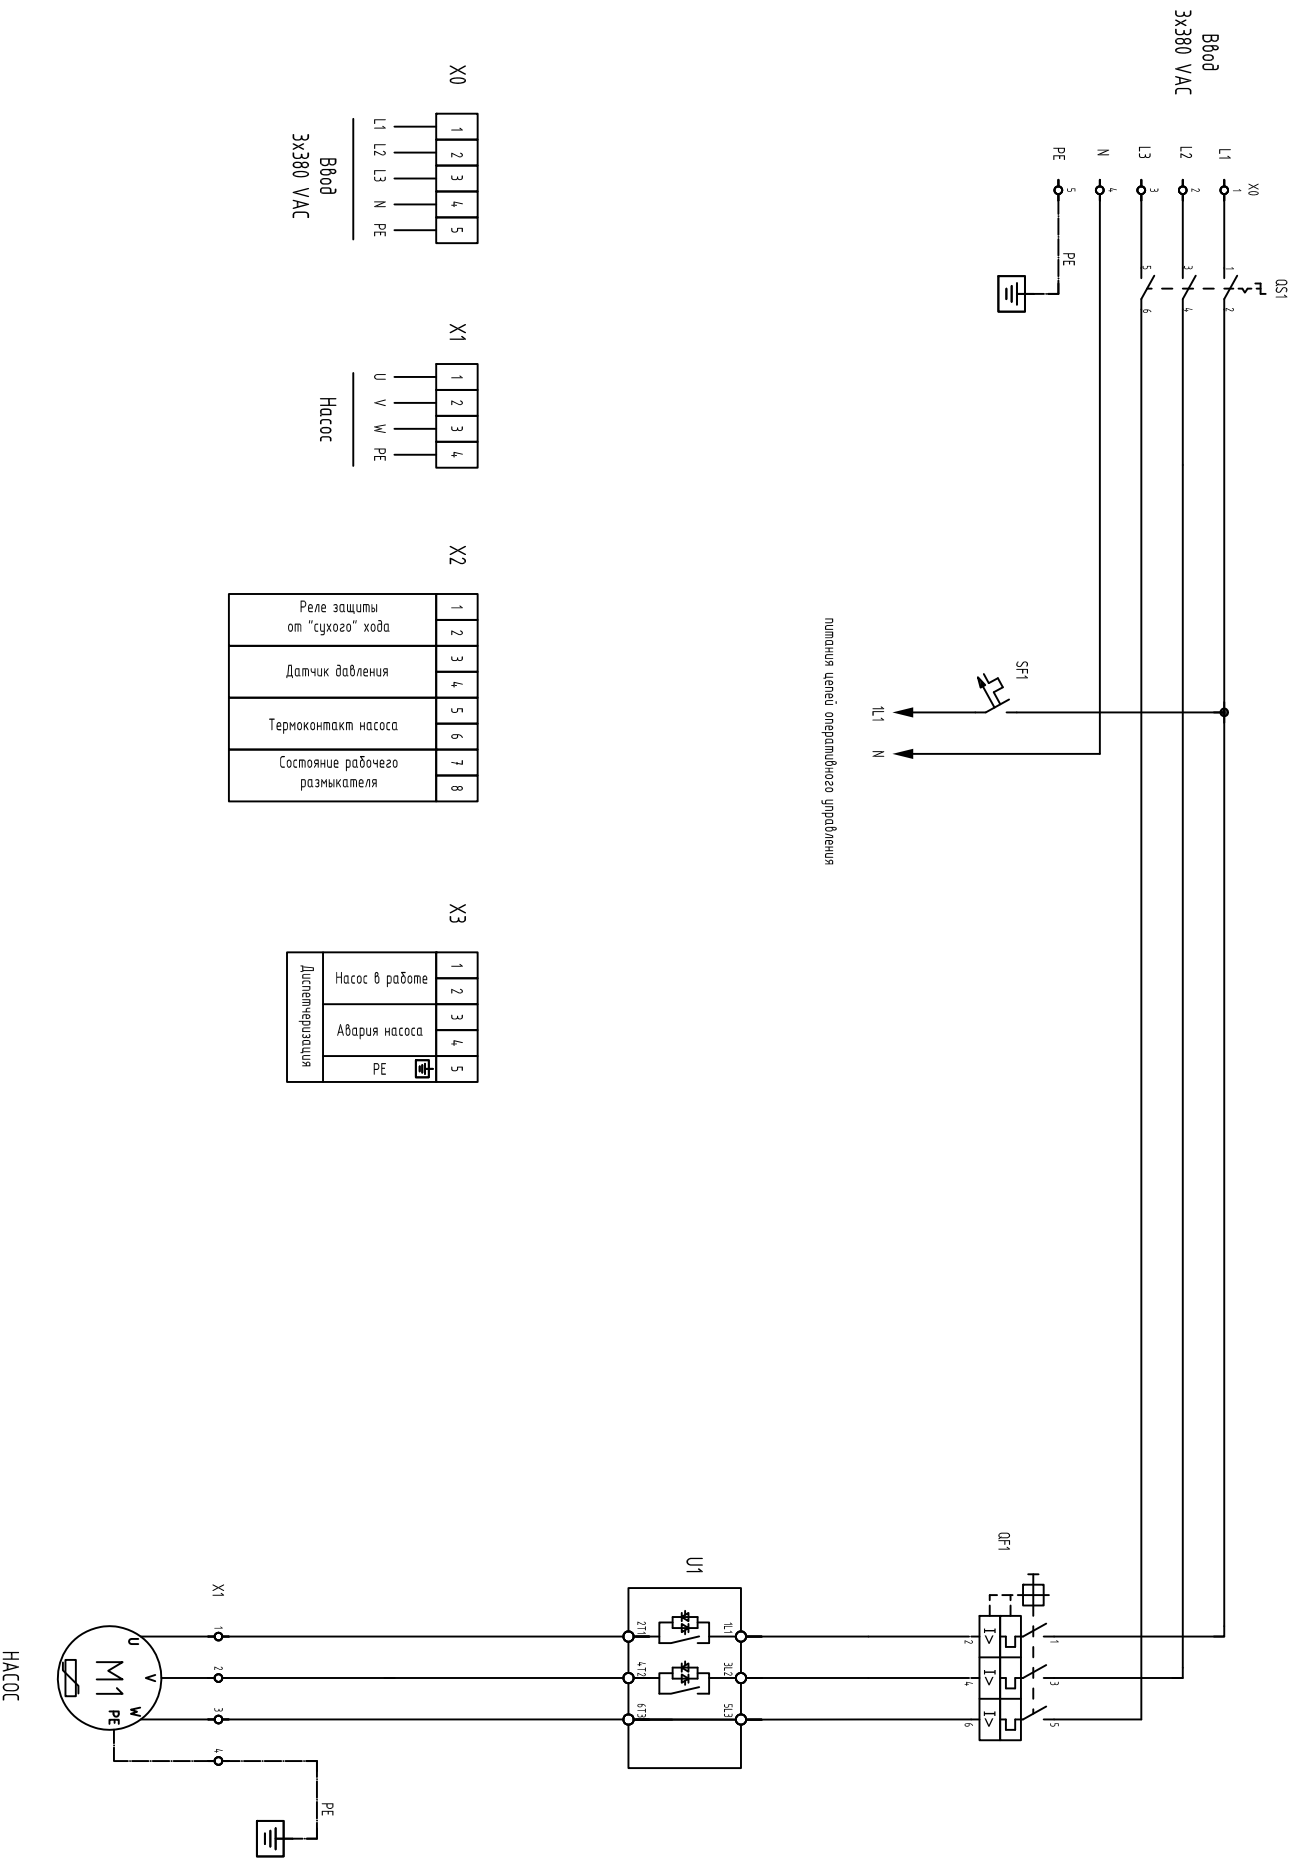

# Шкаф управления ASG-CONTROLS-C с устройством плавного пуска

питание цепей оперативного управления

Шкаф управления ASG-CONTROLS комплектуется клеммами согласно заказу свободных функций (опция) отнесенного листа и технического задания на проектирование шкафа управления созданного с заказчиком.