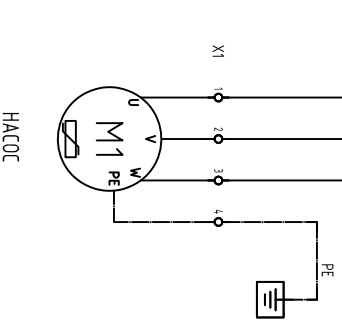

# Шкаф управления ASG-CONTROLS-C с устройством плавного пуска

питание цепей оперативного управления

Шкаф управления ASG-CONTROLS комплектуется клеммами согласно заказу свободных функций (опция) отнесенного листа и технического задания на проектирование шкафа управления созданного с заказчиком.