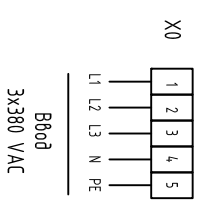

# Шкаф управления ASG-CONTROLS-C с устройством плавного пуска

питание цепей оперативного управления

Шкаф управления ASG-CONTROLS комплектуется клеммами согласно заказу свободных функций (опция) отнесенного листа и технического задания на проектирование шкафа управления созданного с заказчиком.