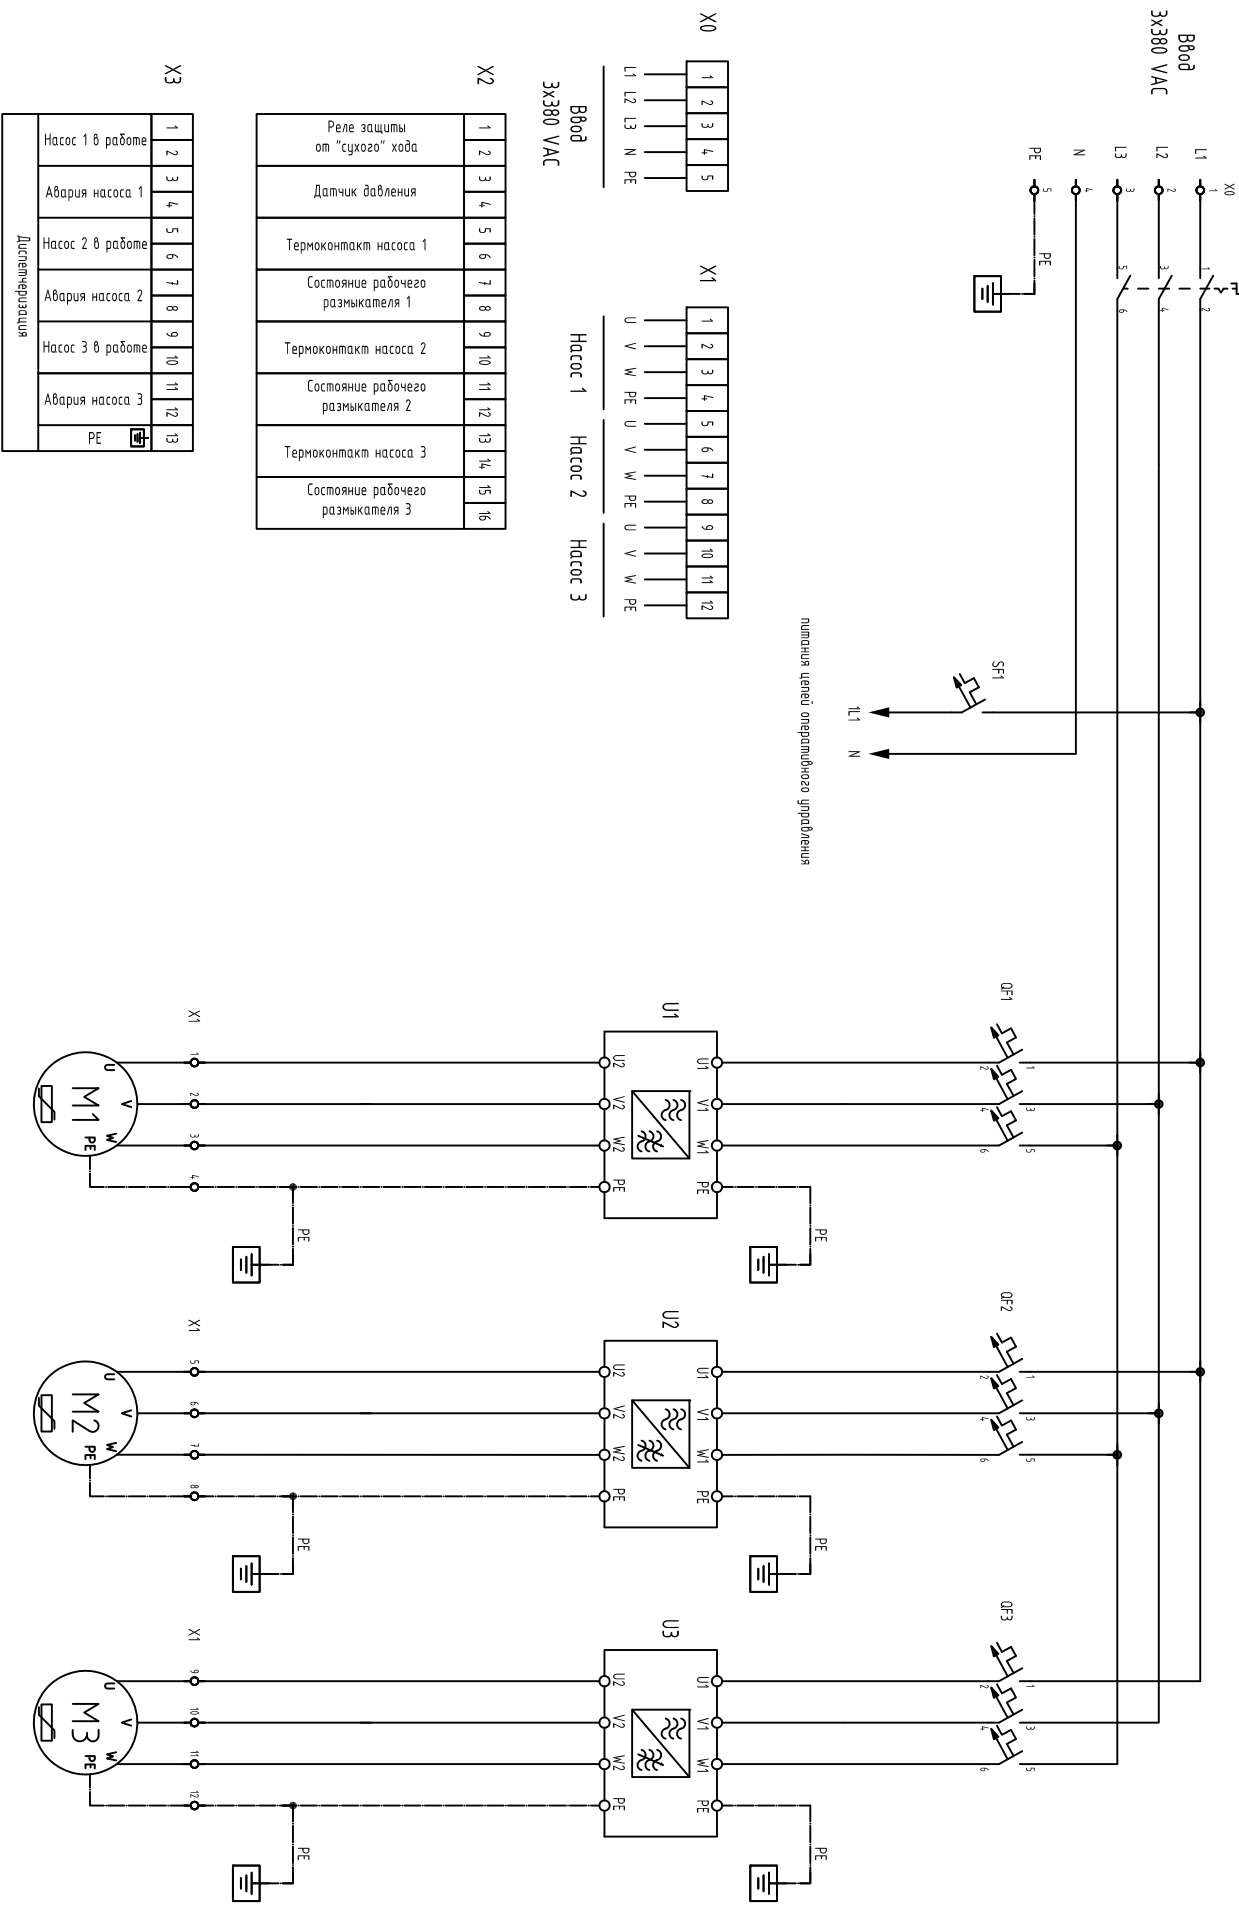

Шкаф управления ASG-CONTROLS-C с частотными преобразователями

питание цепей оперативного управления

1	2	3	4	5
6	7	8	9	10
11	12	13	14	15
16				

Ввод
Эк380 VАС

1	2	3	4	5	6	7	8	9	10	11	12	13	14	15	16
17	18	19	20	21	22	23	24	25	26	27	28	29	30	31	32

Ввод
Эк380 VАС

1	2	3	4	5	6	7	8	9	10	11	12	13	14	15	16
17	18	19	20	21	22	23	24	25	26	27	28	29	30	31	32

Ввод
Эк380 VАС

1	2	3	4	5	6	7	8	9	10	11	12	13
14	15	16	17	18	19	20	21	22	23	24	25	26

Ввод
Эк380 VАС

1	2	3	4	5	6	7	8	9	10	11	12	13
14	15	16	17	18	19	20	21	22	23	24	25	26

Ввод
Эк380 VАС

НАСОС 1

НАСОС 2

НАСОС 3

Шкаф управления ASG-CONTROLS комплектуется клеммами согласно таблице функций (опция) отнесенного листа и текнического задания на проектирование шкафа управления созданного с заказчиком.