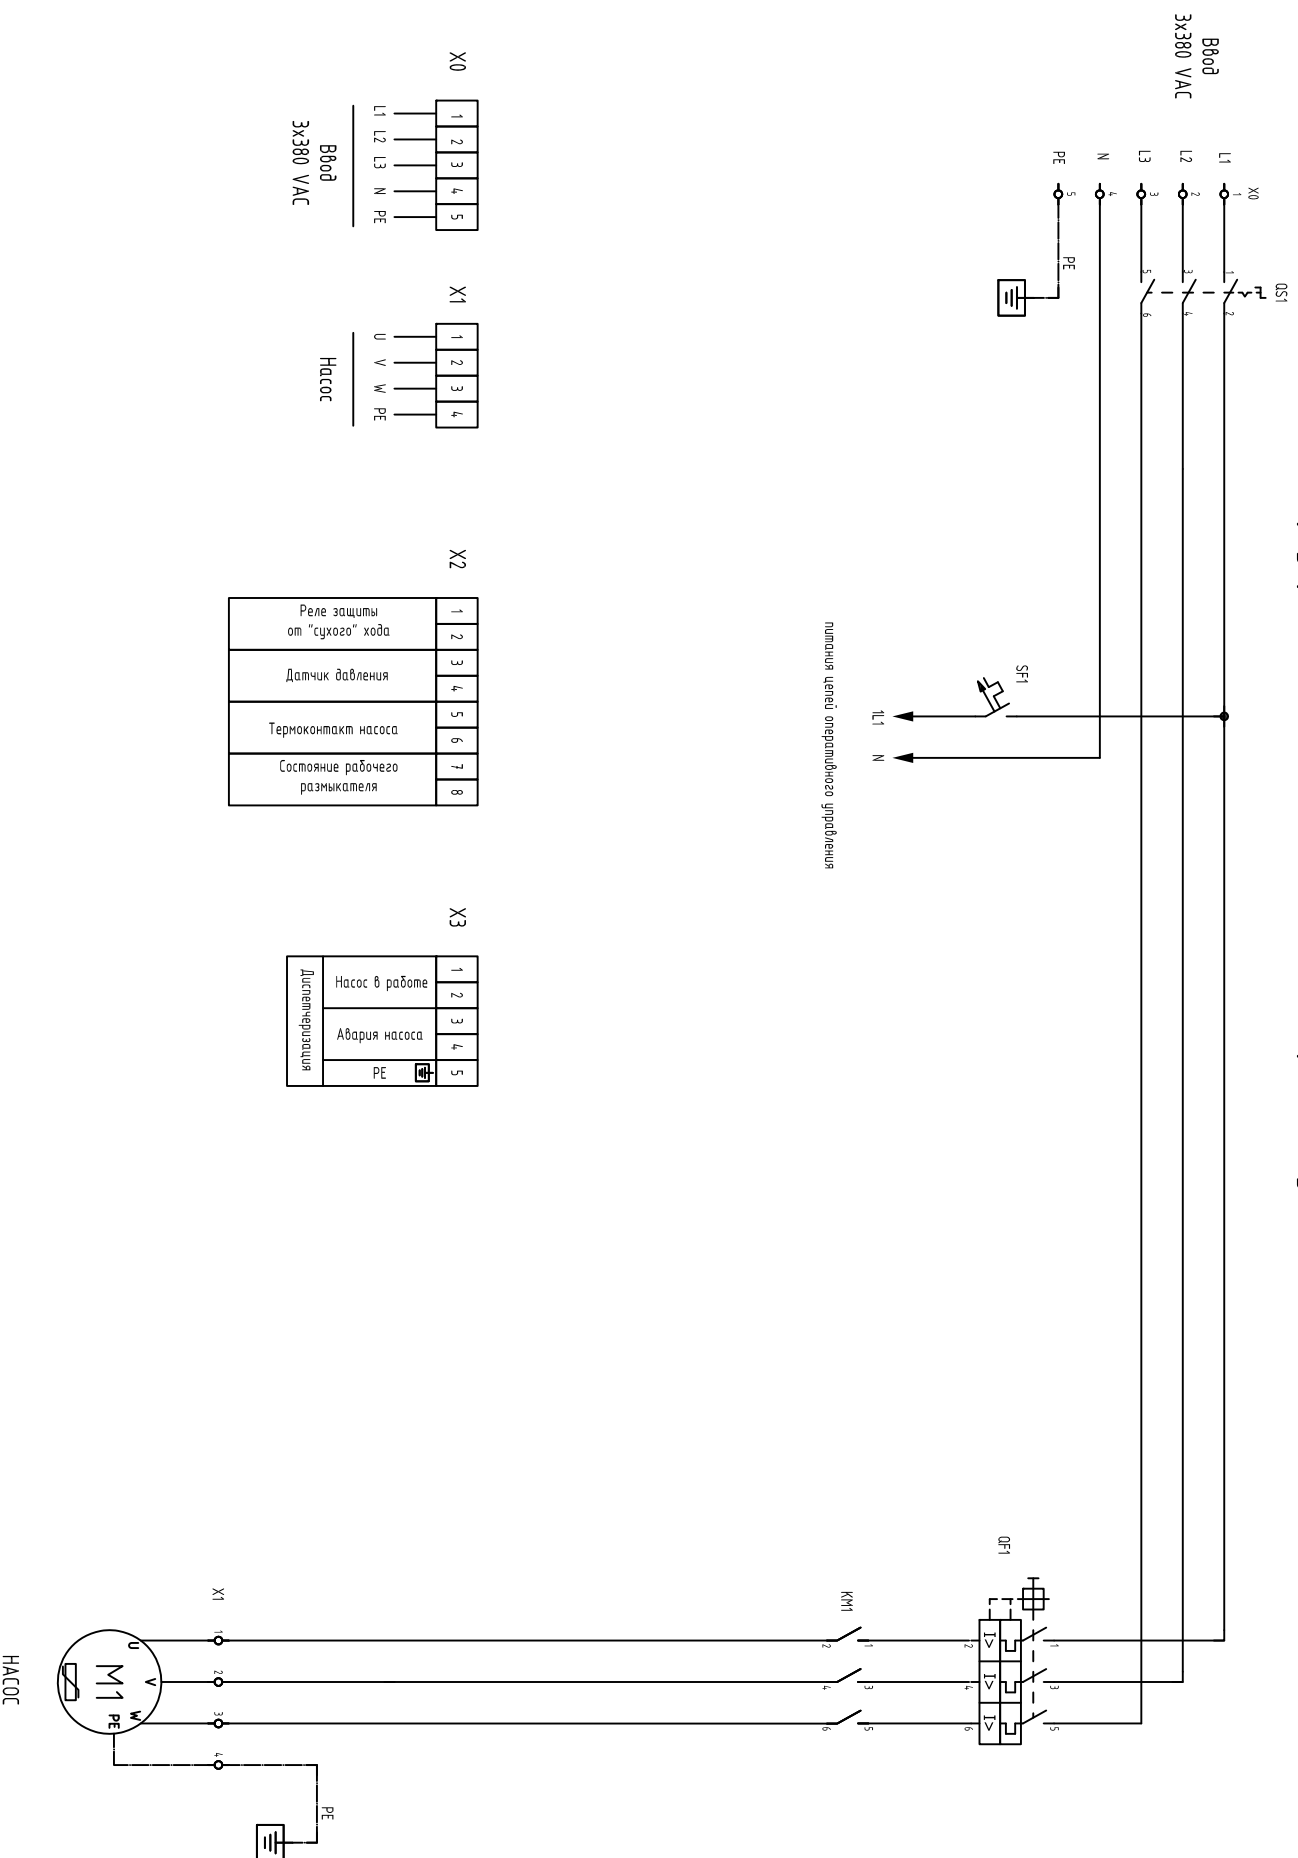

# Шкаф управления ASG-CONTROLS-C с прямым пуском

Шкаф управления ASG-CONTROLS комплектуется клеммами согласно заказу свободных функций (опция) отнесенного листа и текнического задания на проектирование шкафа управления созданного с заказчиком.