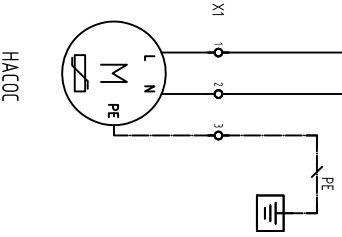

Шкаф управления ASG-CONTROLS-C с прямым пуском

питания цепей оперативного управления

Реле защиты от "сухого" хода	1	2	3	4	5	6	7	8	
	Датчик давления								
Термоконтакт насоса								7	8
Состояние рабочего размыкателя								7	8

Дистемперализация	1	2	3	4	5
	Насос в работе				
	Авария насоса				
	РЕ				
	PE				

Шкаф управления ASG-CONTROLS комплектуется клеммами согласно заказу требуемых функций (опции) опросного листа и текнического задания на проектирование шкафа управления созданного с заказчиком.