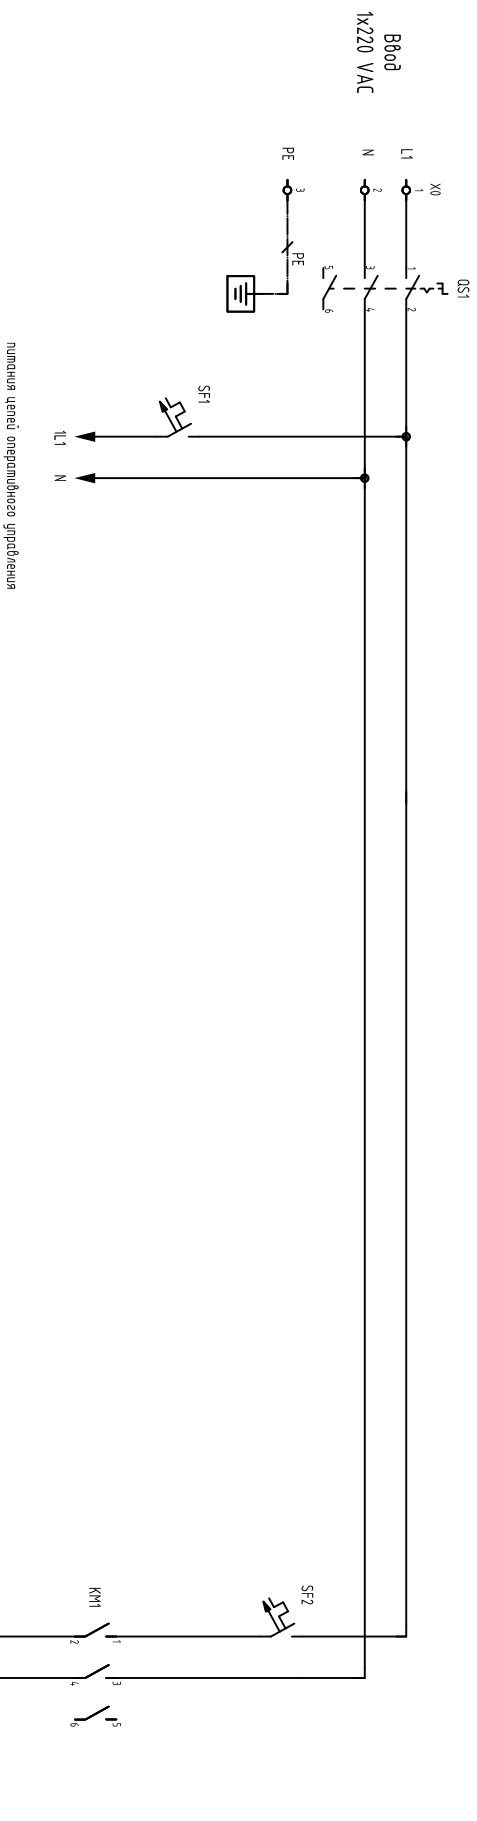

Шкаф управления ASG-CONTROLS-C с прямым пуском

питания цепей оперативного управления

Реле защиты от "сухого" хода	1	2	3	4	5	6	7	8	
	Датчик давления								
Термоконтакт насоса								7	8
Состояние рабочего размыкателя								7	8