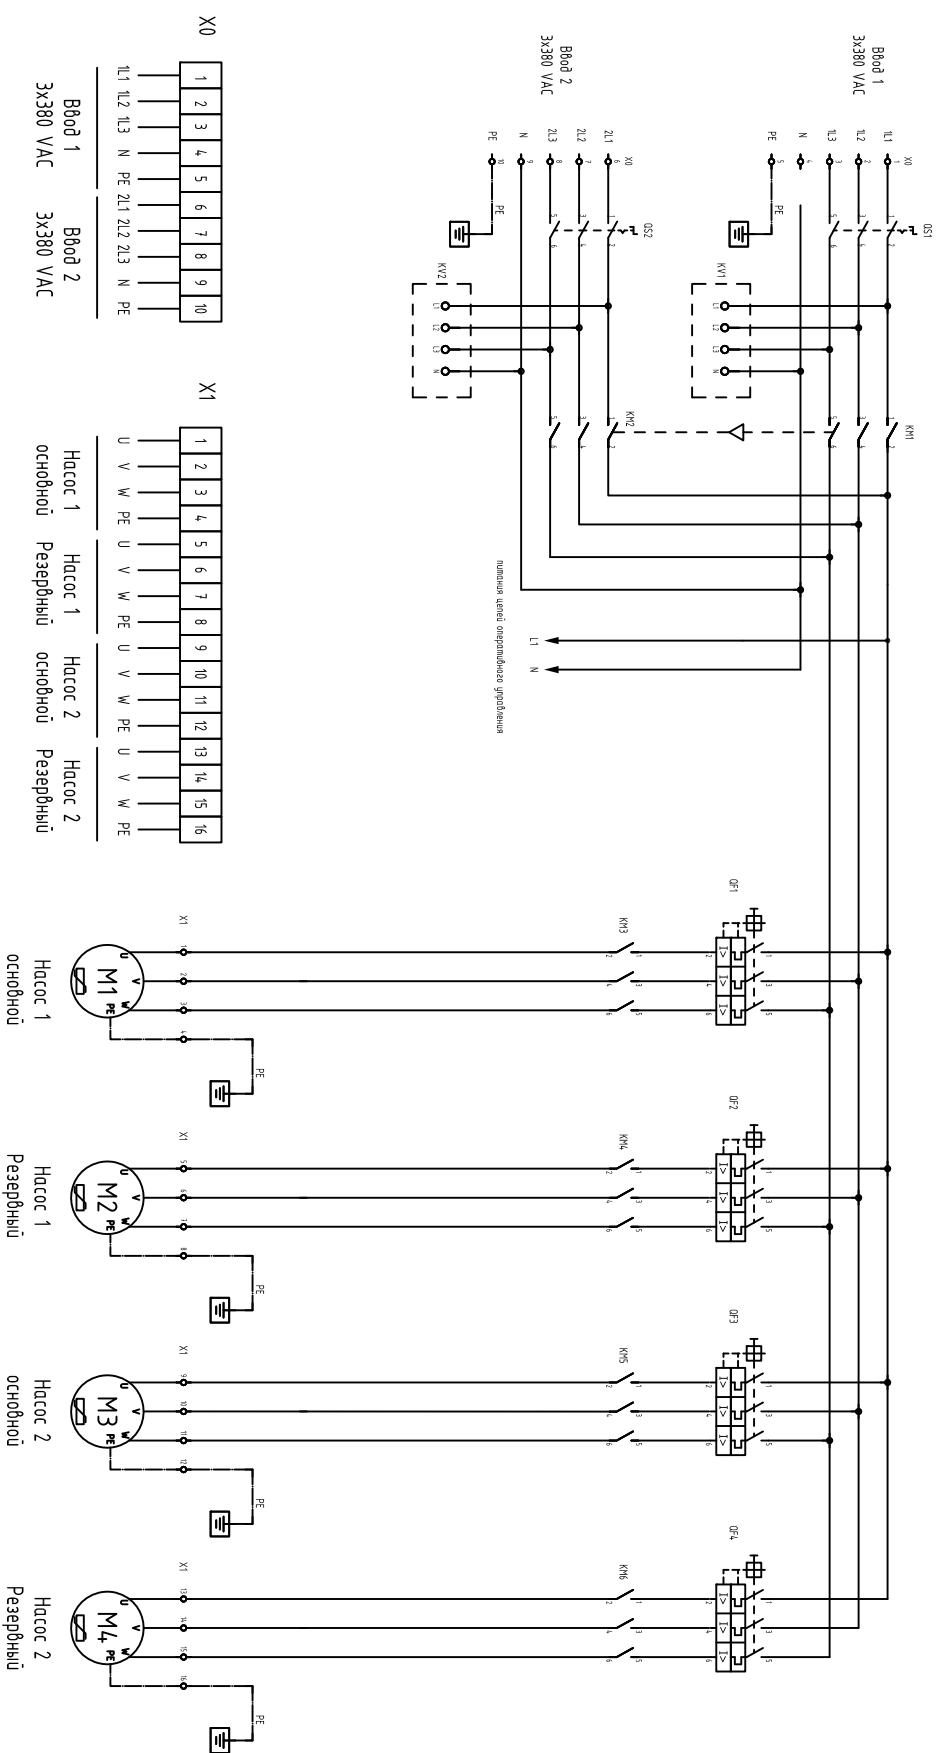

Шкаф управления ASG-CONTROLS-F с прямым пуском и АВР

Х2	1	2	3	4	5	6	7	8	9	10	11	12	13	14	15	16	17	18	19	20
	Реле защиты от "сухого хода" основного насоса 1		Реле защиты от "сухого хода" резервного насоса 1		Реле защиты от "сухого хода" основного насоса 2		Реле защиты от "сухого хода" резервного насоса 2		Реле контроля работы основного насоса 1		Реле контроля работы резервного насоса 1		Реле контроля работы основного насоса 2		Реле контроля работы резервного насоса 2		Сигнал "ПОЖАР"		Сигнал "СБРОС ПОЖАРА"	

Х3	1	2	3	4	5	6	7	8	9	10	11	12	13	14	19	20	21	22	23	24	25	26	27			
Диспетчеризация																										
	Насос основной 1 в работе		Авария основного насоса 1		Насос резервный 1 в работе		Авария резервного насоса 1		Насос основной 2 в работе		Авария основного насоса 2		Насос резервный 2 в работе		Авария резервного насоса 2		ПОЖАР		Блокировка искусственной вентиляции		Общая авария		РЕ			