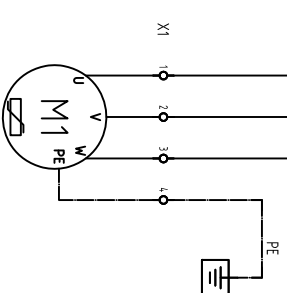

Электропривод задвижки