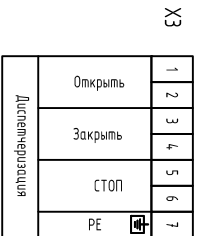

Шкаф управления ASG-CONTROLS-EV

питание цепей оперативного управления

1	2	3	4	5	6	7	8	9	10	11	12
Концевой выключатель "ОТКРЫТО"		Концевой выключатель "ЗАКРЫТО"		Моментный выключатель "ОТКРЫТИЕ"		Моментный выключатель "ЗАКРЫТИЕ"		Сигнал "АВАРИЯ"		Термоконтракт электродвигателя	