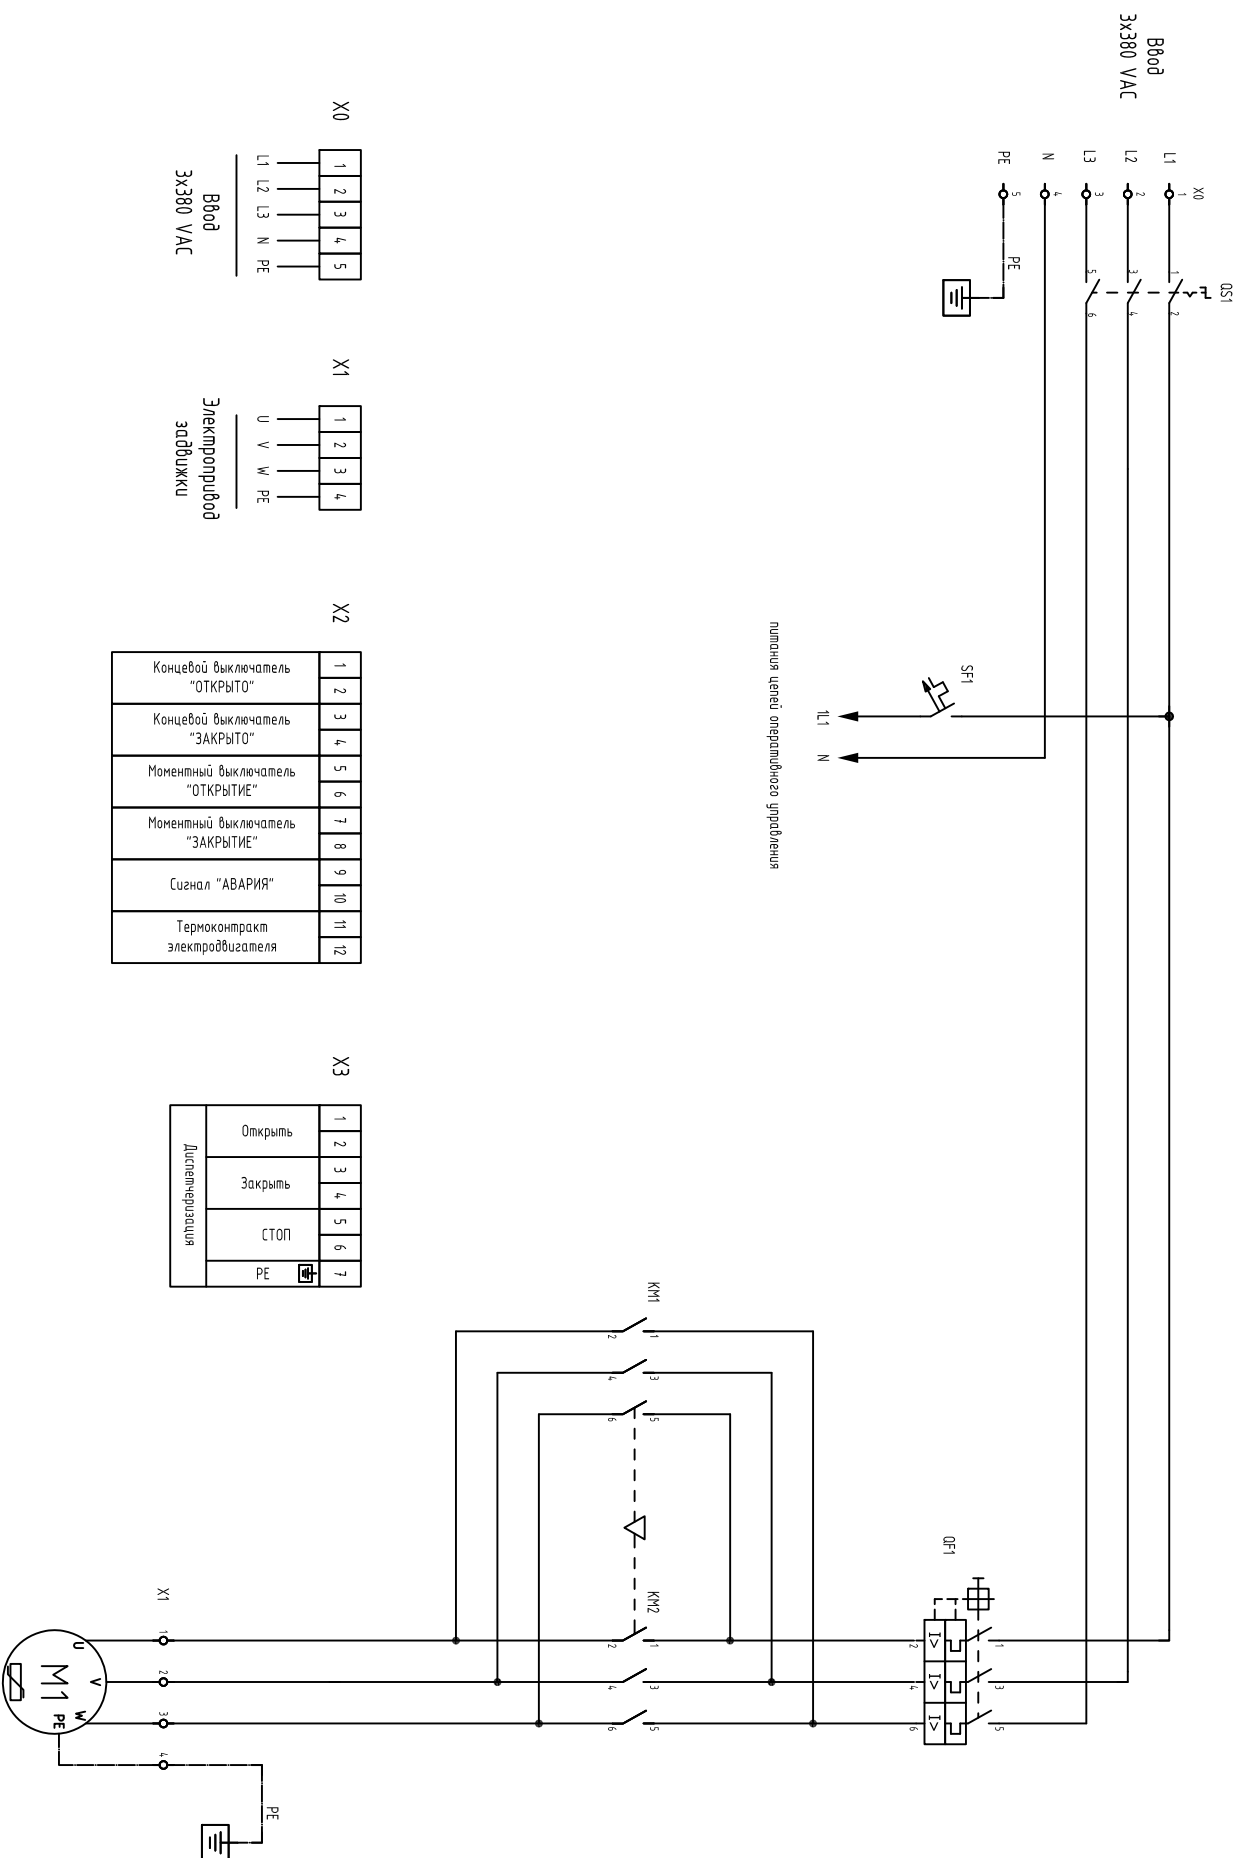

Шкаф управления ASG-CONTROLS-EV

питание цепей оперативного управления

1	2	3	4	5	6	7	8	9	10	11	12
Концевой выключатель "ОТКРЫТО"		Концевой выключатель "ЗАКРЫТО"		Моментный выключатель "ОТКРЫТИЕ"		Моментный выключатель "ЗАКРЫТИЕ"		Сигнал "АВАРИЯ"		Термоконтракт электродвигателя	

Электропривод задвижки

Шкаф управления ASG-CONTROLS комплектуется клеммами согласно заказу свободных функций (опция) oppositeного листа и печатного задания на проектирование шкафа управления созданного с заказчиком.