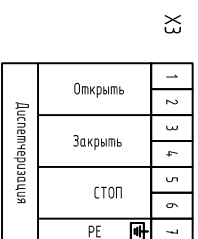

Шкаф управления ASG-CONTROLS-EV

питание цепей оперативного управления

Шкаф управления ASG-CONTROLS комплектуется клеммами согласно заказу требуемых функций (опция) отдельного листа и текнического задания на проектирование шкафа управления созданного с заказчиком.