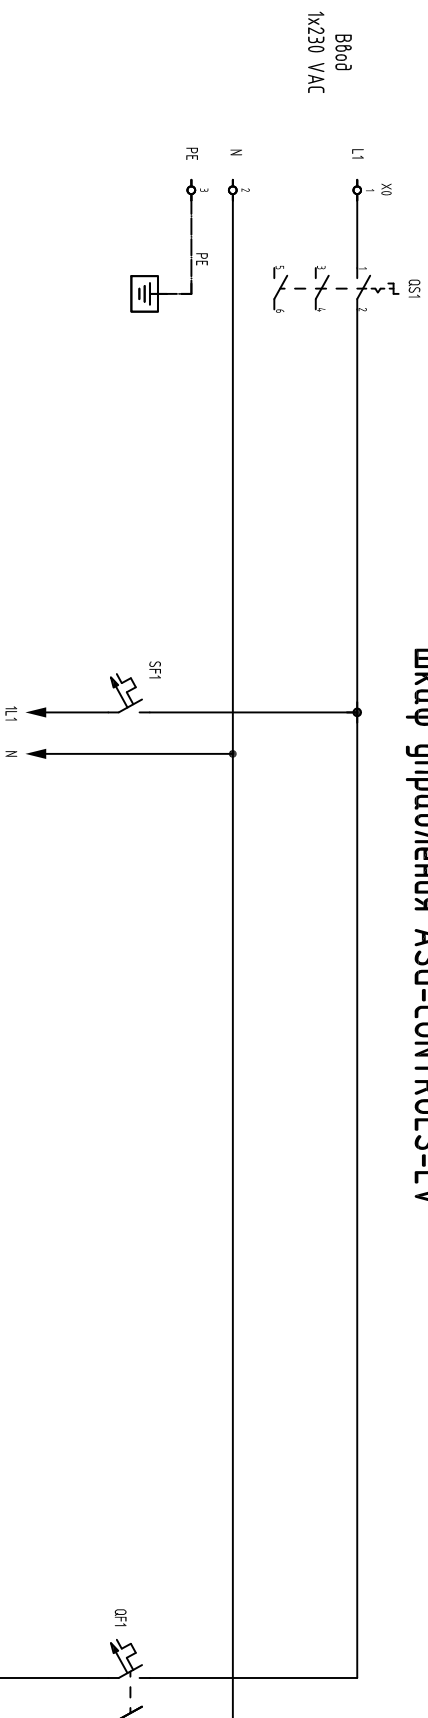

Шкаф управления ASG-CONTROLS-EV

питание цепей оперативного управления

Шкаф управления ASG-CONTROLS комплектуется клеммами согласно заказу требуемых функций (опция) отдельного листа и текнического задания на проектирование шкафа управления созданного с заказчиком.

Изм.	Лист	№ докум.	Подп.	Дата

ASG-CONTROLS-EV.1.1X

Лист