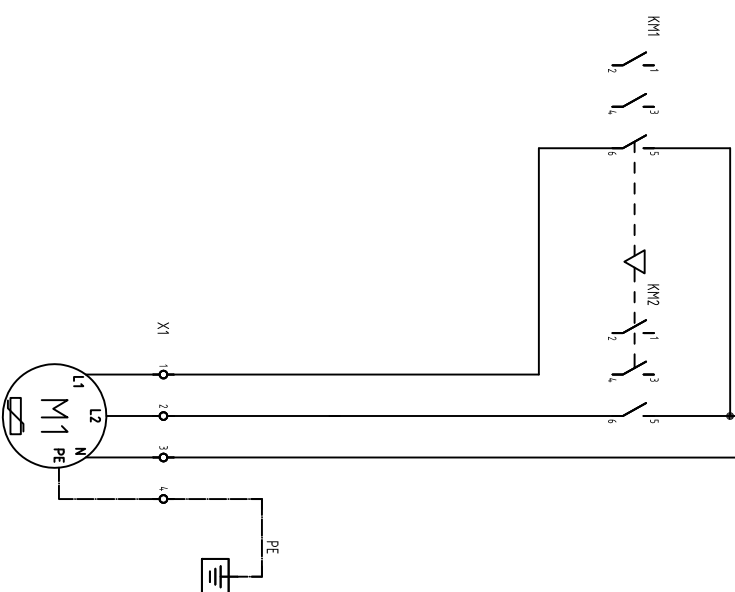

Шкаф управления ASG-CONTROLS-EV

питание цепей оперативного управления

Шкаф управления ASG-CONTROLS комплектуется клеммами согласно заказу требуемых функций (опция) отдельного листа и текнического задания на проектирование шкафа управления созданного с заказчиком.