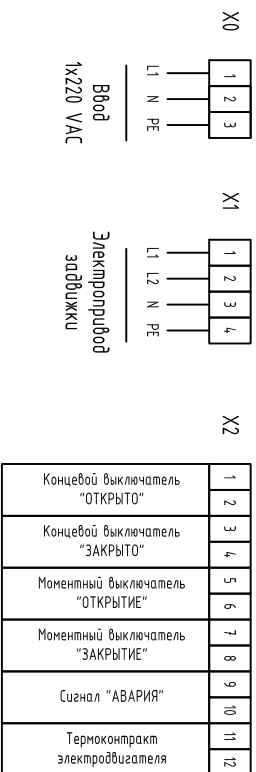

Шкаф управления ASG-CONTROLS-EV

питание цепей оперативного управления

Шкаф управления ASG-CONTROLS комплектуется клеммами согласно заказу требуемых функций (опция) отдельного листа и текнического задания на проектирование шкафа управления созданного с заказчиком.