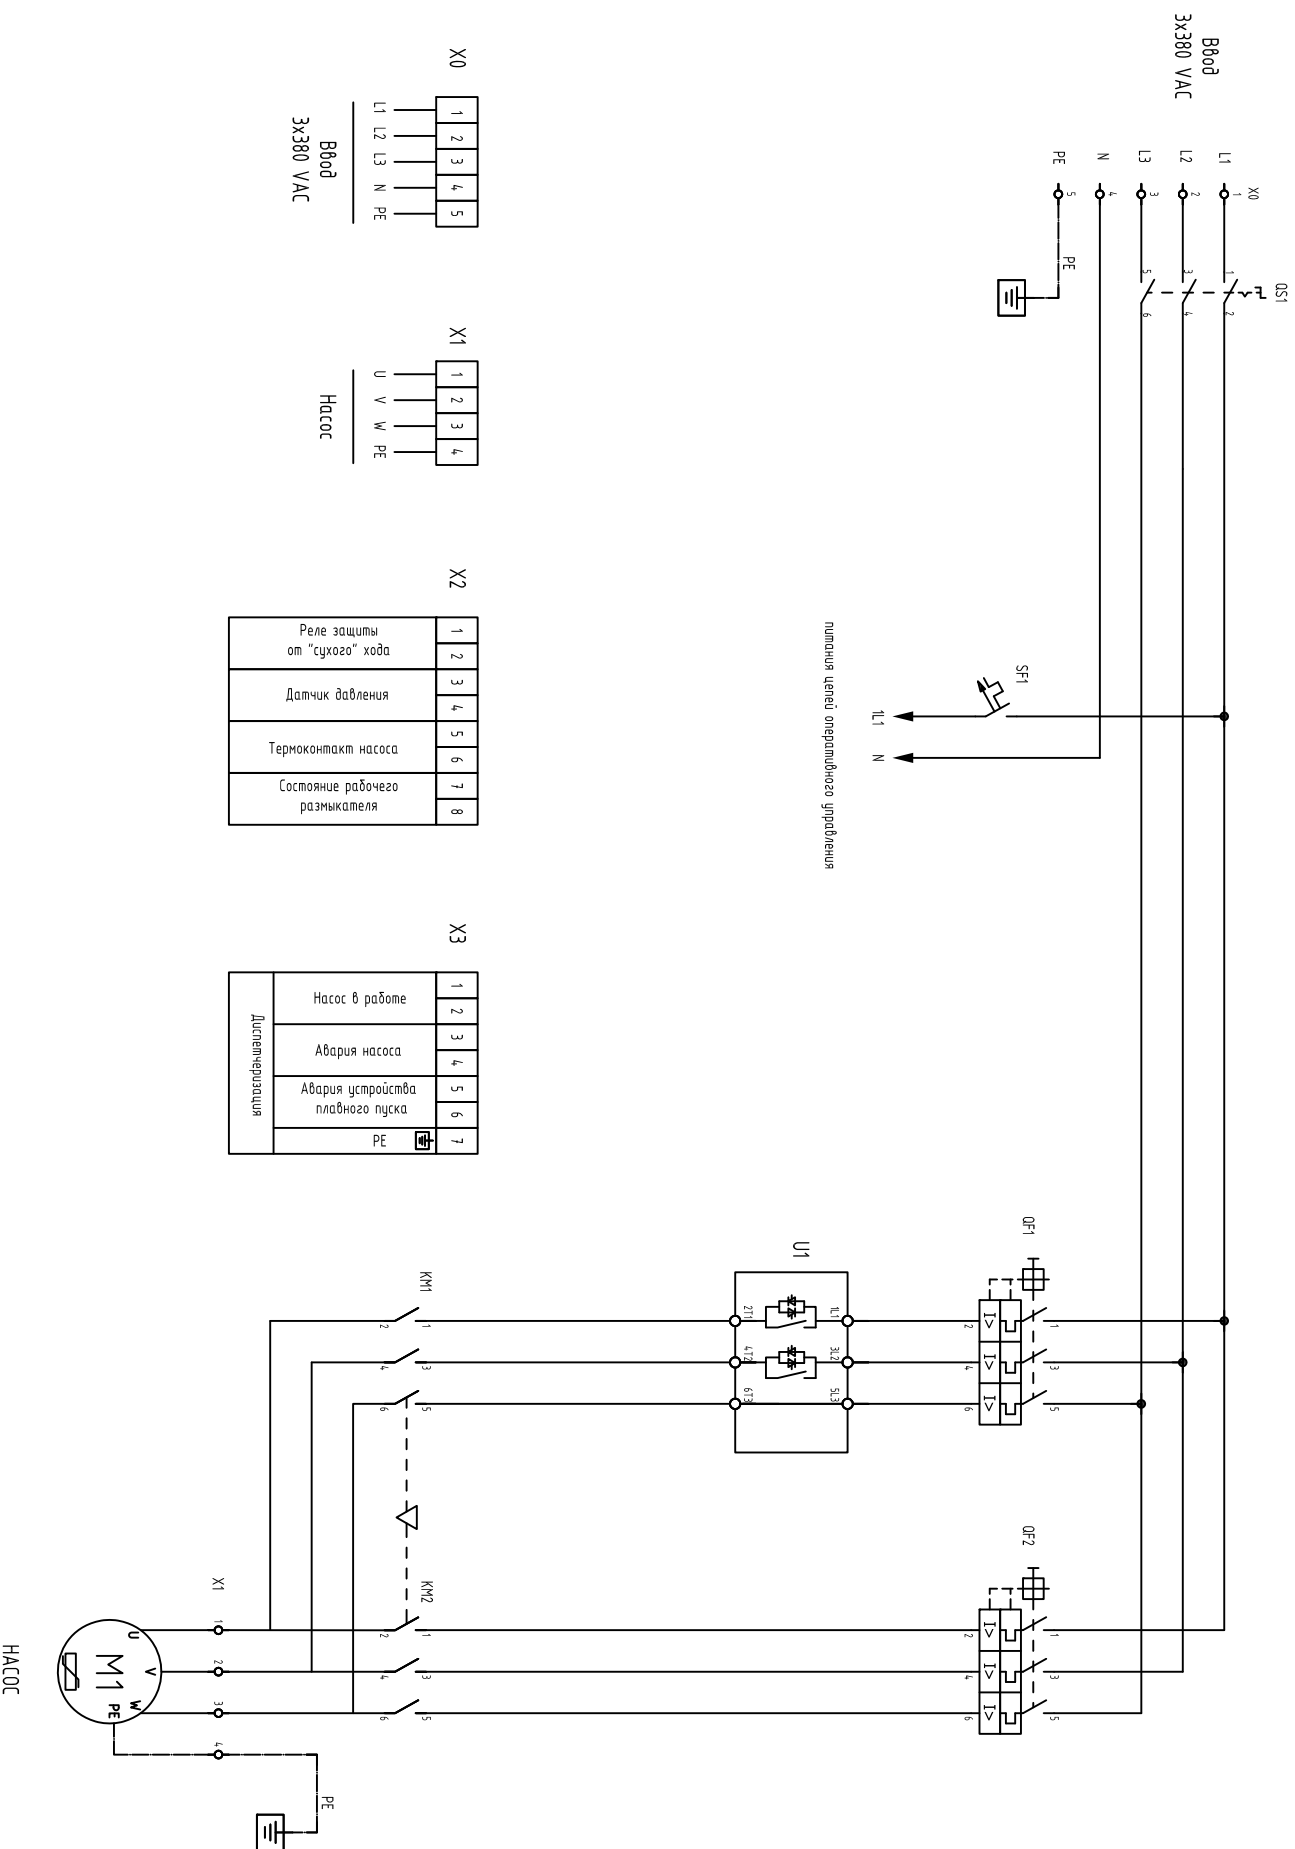

Шкаф управления ASG-CONTROLS-C с устройством плавного пуска (экономичная серия)

Шкаф управления ASG-CONTROLS комплектуется клеммами согласно заказу свободных функций (опции) опционного листа и текнического задания на проектирование шкафа управления созданного с заказчиком.