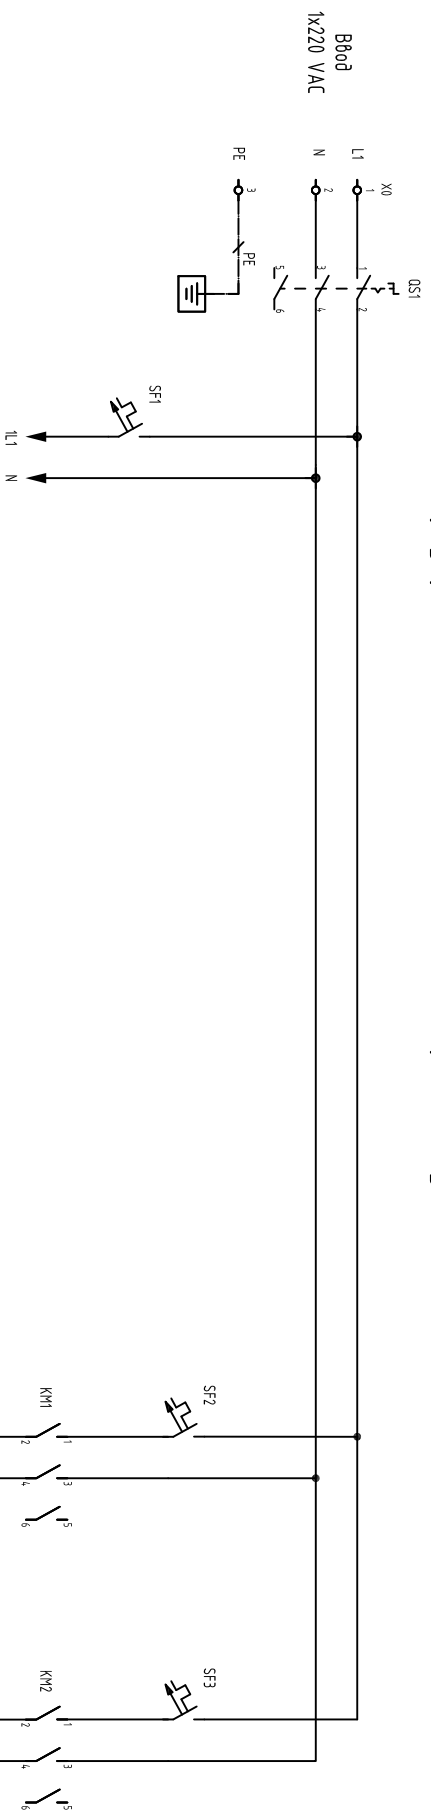

Шкаф управления ASG-CONTROLS-C с прямым пуском

питания цепей оперативного управления

1	2	3	4	5	6	7	8	9	10	11	12
Реле защиты от "сухого" хода		Датчик давления		Термоконтакт насоса 1		Состояние рабочего размыкателя 1		Термоконтакт насоса 2		Состояние рабочего размыкателя 2	