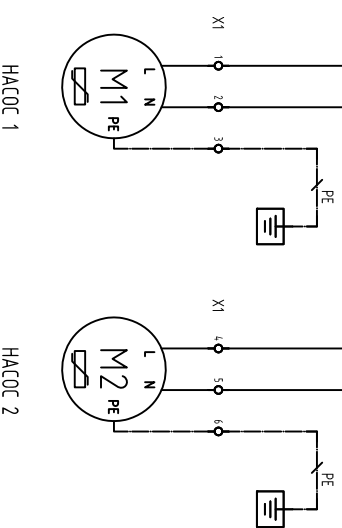

Шкаф управления ASG-CONTROLS-C с прямым пуском

питания цепей оперативного управления

1	2	3	4	5	6	7	8	9	10	11	12
Реле защиты от "сухого" хода		Датчик давления		Термоконтакт насоса 1		Состояние рабочего размыкателя 1		Термоконтакт насоса 2		Состояние рабочего размыкателя 2	

1	2	3	4	5	6	7	8	9
Насос 1 в работе			Авария насоса 1		Насос 2 в работе		Авария насоса 2	
Диспетчеризация								PE

Шкаф управления ASG-CONTROLS комплектуется клеммами согласно запросу свободных функций (опция) опросного листа и текнического задания на проектирование шкафа управления созданного с заказчиком.