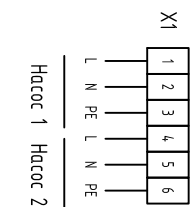

Шкаф управления ASG-CONTROLS-C с прямым пуском

питания цепей оперативного управления

1	2	3	4	5	6	7	8	9	10	11	12
Реле защиты от "сухого" хода		Датчик давления		Термоконтакт насоса 1		Состояние рабочего размыкателя 1		Термоконтакт насоса 2		Состояние рабочего размыкателя 2	